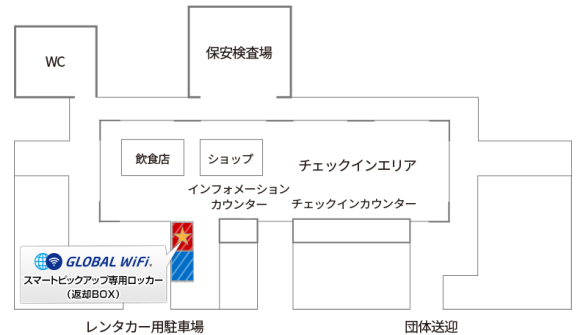

2 ロッカー受取手配完了メールの受信

前日までに、ご登録のメールアドレスにQRコード※が掲載されたロッカー受取の手配完了メールが届きます。メールに、ロッカー番号が記載されております。

3 QRコード※でロッカー解錠しWiFi受取

みやこ下地島空港 インフォメーションカウンター付近にあるロッカーまでお越しいただき、

1. QRコード※付きのメールを表示させます。
2. ロッカー中央の読み込み部へQRコードを上向きに差し入れてください。
3. その番号のロッカーが解錠されますので、WiFi機器をお受取りください。

対応スタッフがおりませんので、設定方法などの詳細案内はできません。ご不明点はコールセンターまでお問い合わせください。

※QRコードは株式会社デンソーウェーブの登録商標です。

ご注意事項 - 必ずご確認ください -

**ロッカーの大きさに制限があるため
下記該当の方はカウンター受取のご利用をお願いいたします。**

× スマートピックアップはご利用できません

× WiFi ルーター
2台以上

× iPad、THETA S、ボースノイズキャンセリングイヤホン
AC コンセント付超大容量バッテリー、ミニフォトプリンター
GoPro、USBx4 ポート AC アダプター、位置情報確認 GPS

マップ

場所 1階 チェックインエリア

ロッカー