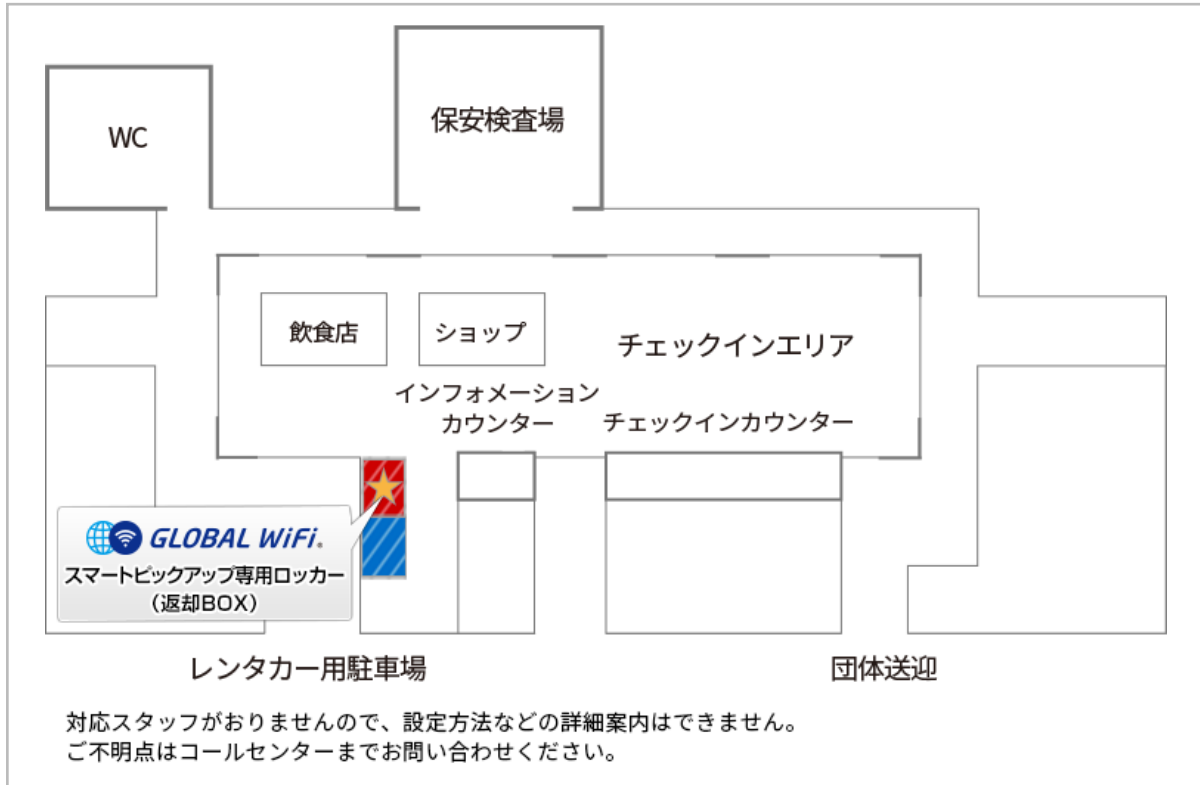

※時間帯によっては混雑する場合がございます。お時間に余裕を持ってお越しください。

※ロッカーに空きがないなど、条件によってはロッカー受取のお申込や変更ができない場合がございます。あらかじめご了承ください。

みやこ下地島空港 ロッカー受取

営業時間

09:00-19:00

WEBでのお申込みはご出発日3日前の15時までが期限となりますが、ご出発日当日にロッカー付近に設置のQRコードからお申込みいただくことで、即日レンタルができます。

マップ

場所 1階 チェックインエリア

ロッカー