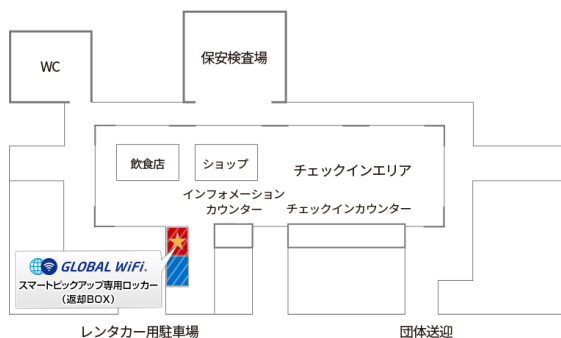

2 ロッカー受取手配完了メールの受信

前日までに、ご登録のメールアドレスにQRコード※が掲載されたロッカー受取の手配完了メールが届きます。メールに、ロッカー番号が記載されております。

3 QRコード※でロッカー解錠しWiFi受取

みやこ下地島空港 インフォメーションカウンター付近にあるロッカーまでお越しいただき、

1. QRコード※付きのメールを表示させます。
2. ロッカー中央の読み込み部へQRコードを上向きに差し入れてください。
3. その番号のロッカーが解錠されますので、WiFi機器をお受取りください。

対応スタッフがおりませんので、設定方法などの詳細案内はできません。ご不明点はコールセンターまでお問い合わせください。

※QRコードは株式会社デンソーウェブの登録商標です。

ご注意事項 - 必ずご確認ください -

ロッカーの大きさに制限があるため
下記該当の方はカウンター受取のご利用をお願いいたします。

- ✕ WiFiルーター2台以上
- ✕ 特定のオプション

※スタッフの説明をご希望されるお客様は空港カウンターをご利用ください。

マップ

場所 1階 チェックインエリア

ロッカー