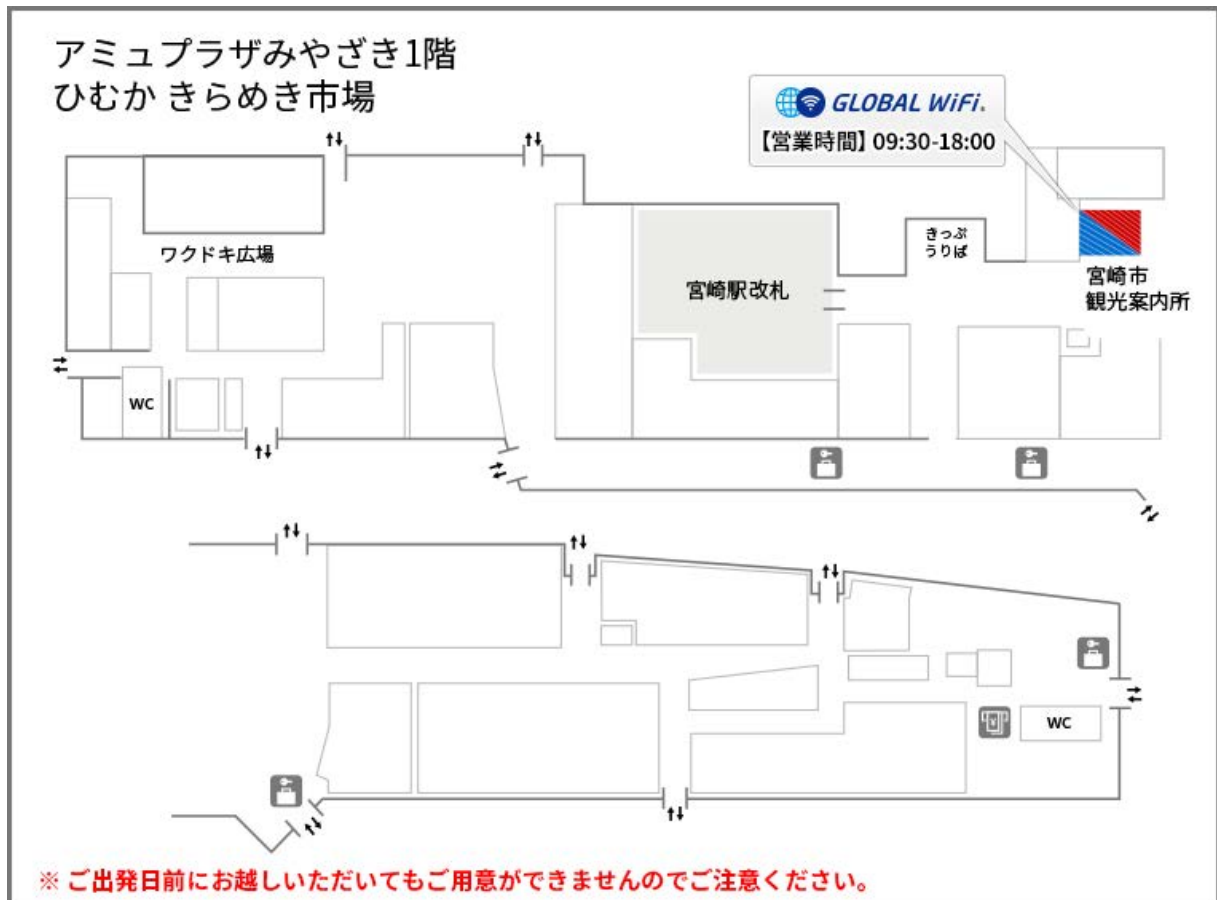

宮崎市観光案内所

営業時間

09:30-18:00

申込期限: ご出発2日前の15:00まで

営業時間外の返却を希望される場合は、宮崎空港カウンターで返却をお願いします。

委託カウンターのため、設定方法などの詳細案内は出来ません。ご不明点はコールセンターまでお問い合わせください。

マップ

住所 宮崎県宮崎市錦町1番8号 アミュプラザみやざき 1階 ひむか きらめき市場 宮崎市観光案内所

カウンター