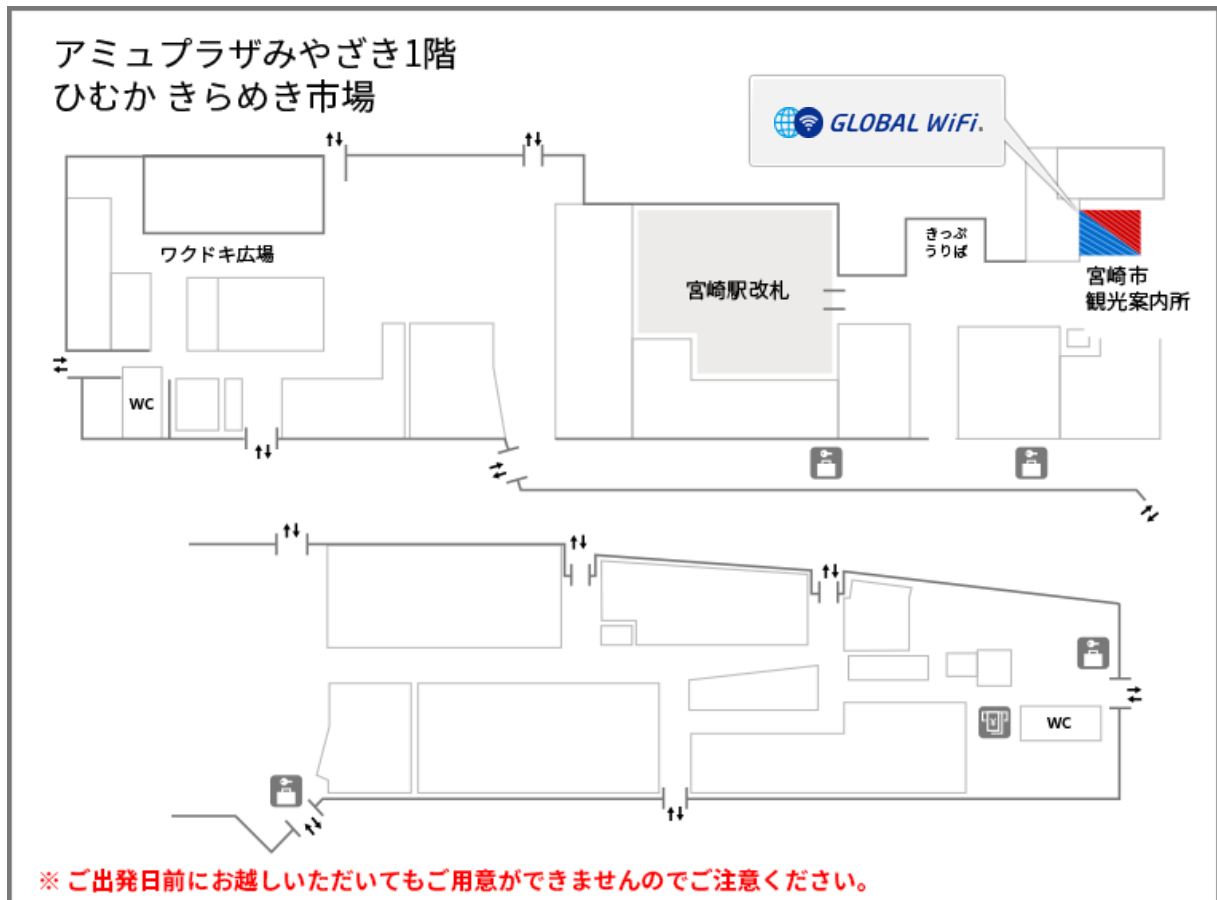

宮崎市観光案内所

営業時間

09:00-18:00

申込期限:ご出発2日前の15:00まで

営業時間外の返却を希望される場合は、宮崎空港カウンターで返却をお願いします。

委託カウンターのため、設定方法などの詳細案内は出来ません。ご不明点はコールセンターまでお問い合わせください。

マップ

住所 宮崎県宮崎市錦町1番8号 アミュプラザみやざき 1階 ひむか きらめき市場 宮崎市観光案内所

カウンター