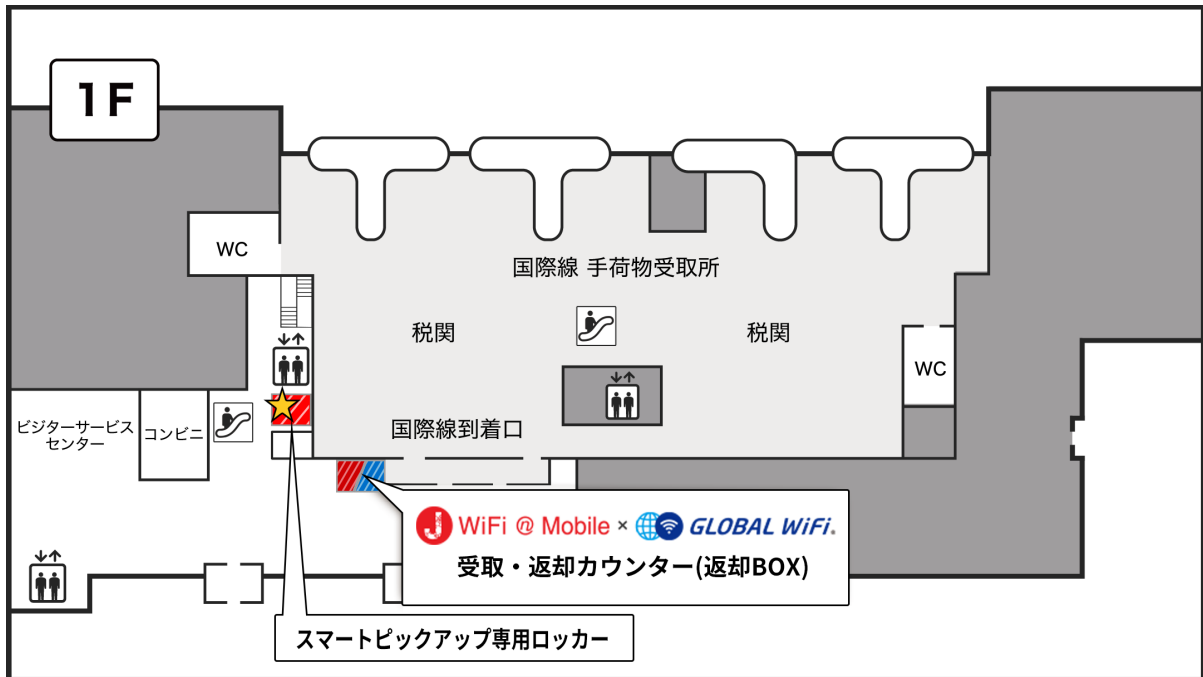

国際線ターミナル 1階 到着ロビー 受取カウンター

営業時間

07:30-21:00

出発日当日でもお申込みいただけます。

※那覇空港でお受取希望の方は営業時間にご注意ください。
営業時間外は宅配受取をご選択ください。

返却BOXあり

返却BOXでのご返却も可能です。ただし、空港の営業時間に準じます。

マップ

場所 国際線ターミナル1階 到着ロビー

カウンター

返却BOX