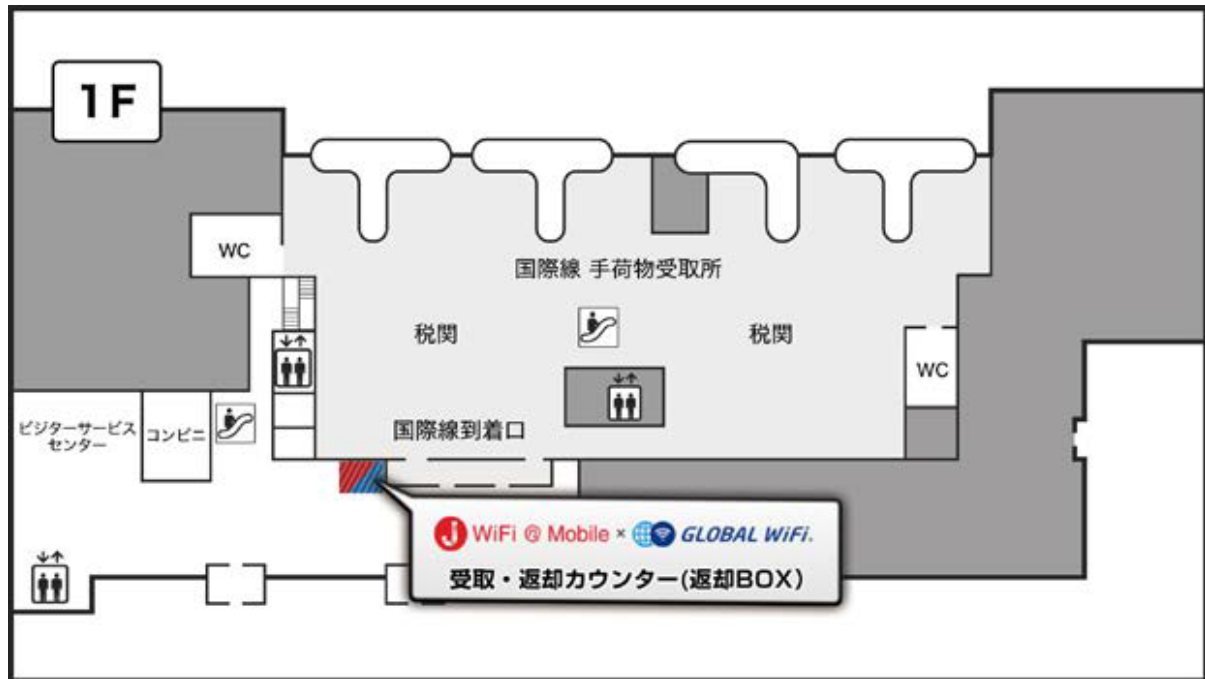

国際線ターミナル 1階 到着ロビー 受取カウンター

営業時間

07:30-21:00

出発日当日でもお申込みいただけます。

※那覇空港でお受取希望の方は営業時間にご注意ください。
営業時間外は宅配受取をご選択ください。

返却BOXあり

返却BOXでのご返却も可能です。ただし、空港の営業時間に準じます。

マップ

場所 国際線ターミナル1階 到着ロビー

カウンター

返却BOX