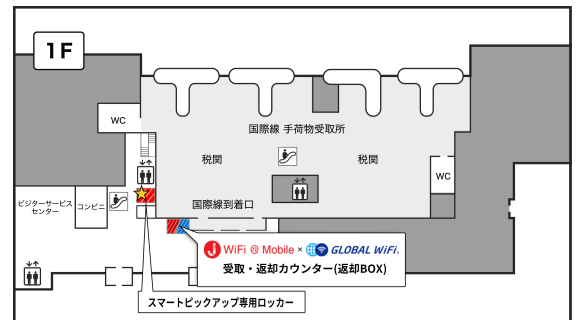

2 ロッカー受取手配完了メールの受信

前日までに、ご登録のメールアドレスにQRコード(※)が掲載されたロッカー受取の手配完了メールが届きます。メールに、ロッカー番号が記載されております。

3 QRコード(※)でロッカー解錠しWiFi受取

那覇空港 国際線ターミナル1 階到着ロビーにあるロッカーまでお越しいただき、

1. QRコード(※)付きのメールを表示させます。
2. ロッカー中央の読み込み部へQRコードを上向きに差し入れてください。
3. その番号のロッカーが解錠されますので、WiFi機器をお受取りください。

※QRコードは株式会社デンソーウェブの登録商標です。

ご注意事項 - 必ずご確認ください -

**ロッカーの大きさに制限があるため
下記該当の方はカウンター受取のご利用をお願いいたします。**

✕ スマートピックアップはご利用できません

✕ Wi-Fiルーター
2台以上

✕ iPadとTHETA Sとボーズノイズキャンセリングイヤホンと
ACコンセント付超大容量バッテリーとミニフォトプリンターと
GoProとUSBx4ポートACアダプター

マップ

場所 国際線ターミナル 1階 到着ロビー

ロッカー