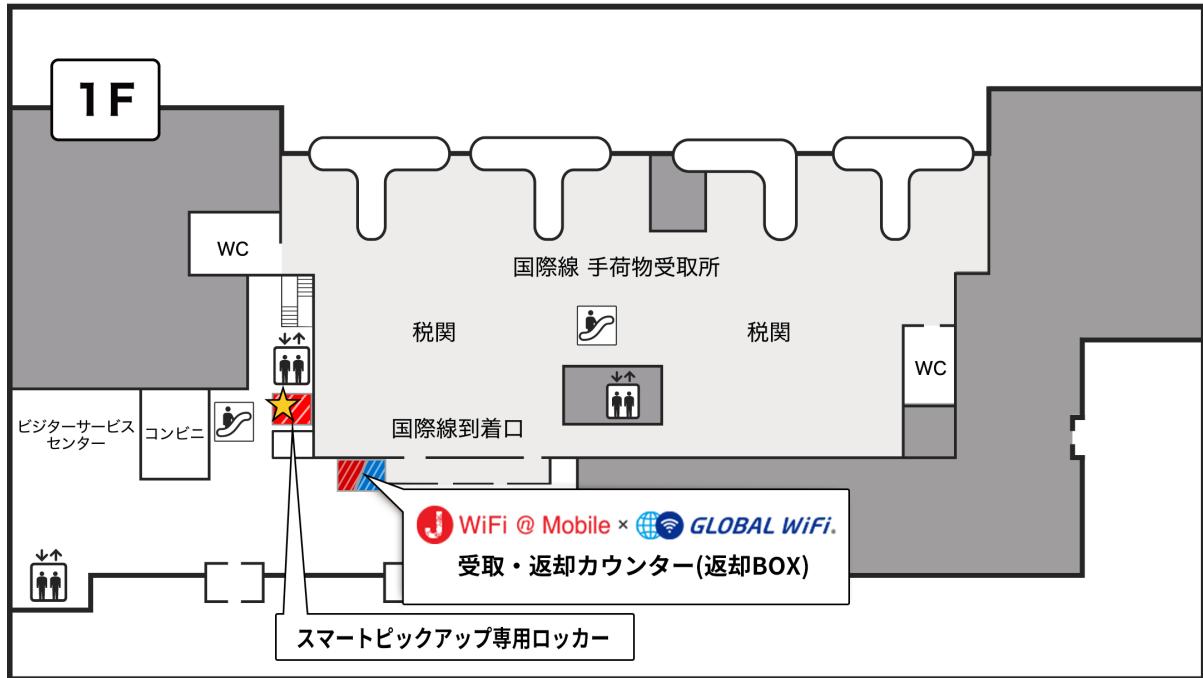

※QRコードは株式会社デンソーウェブの登録商標です。

ご注意事項 - 必ずご確認ください -

**ロッカーの大きさに制限があるため
下記該当の方はカウンター受取のご利用をお願いいたします。**

✕ スマートピックアップはご利用できません

✕ Wi-Fiルーター
2台以上

✕ iPadとTHETA Sとボーズノイズキャンセリングイヤホンと
ACコンセント付超大容量バッテリーとミニフォトプリンターと
GoProとUSBx4ポートACアダプター

- スタッフの説明をご希望されるお客様は空港カウンターをご利用ください。
- 時間帯によっては混雑する場合がございます。お時間に余裕を持ってお越しください。
- ロッカーに空きがないなど、条件によってはロッカー受取のお申込や変更ができない場合がございます。あらかじめご了承ください。

国際線ターミナル 1階 到着ロビー ロッカー受取

営業時間

07:00 - 20:00

WEBでのお申込みはご出発日1日前の15時までが期限となりますが、ご出発日当日にロッカー付近に設置のQRコードからお申込みいただくことで、即日レンタルができます。

マップ

場所 国際線ターミナル 1階 到着ロビー

ロッカー