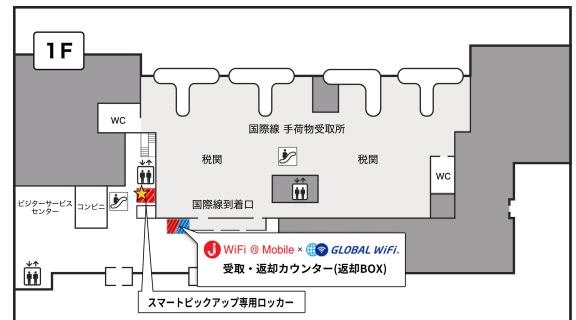

### 3 QRコード※でロッカー解錠しWiFi受取

那覇空港 国際線ターミナル1 階到着ロビーにあるロッカーまでお越しいただき、

1. QRコード※付きのメールを表示させます。
2. ロッカー中央の読み込み部へQRコードを上向きに差し入れてください。
3. その番号のロッカーが解錠されますので、WiFi機器をお受取りください。

※QRコードは株式会社デンソーウェーブの登録商標です。