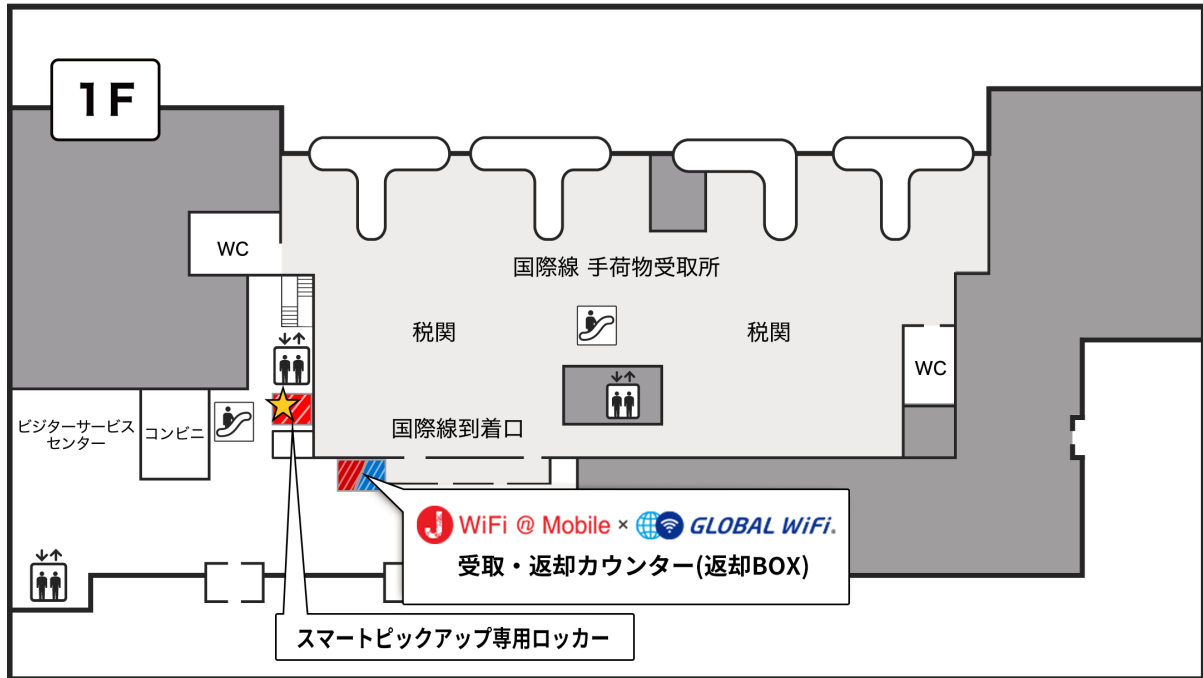

# 国際線ターミナル 1階 到着ロビー ロッカー受取

営業時間

07:00 - 20:00

WEBでのお申込みはご出発日1日前の15時までが期限となりますが、ご出発日当日にロッカー付近に設置のQRコードからお申込みいただくことで、即日レンタルができます。

マップ

場所 国際線ターミナル 1階 到着ロビー

ロッカー