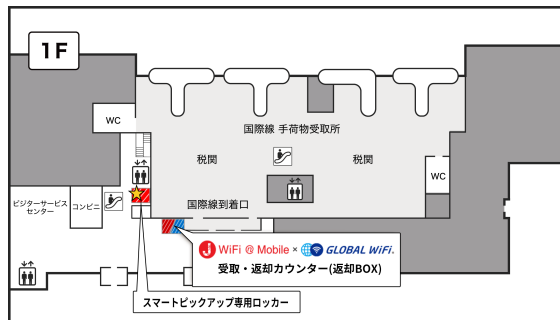

2 ロッカー受取手配完了メールの受信

前日までに、ご登録のメールアドレスにQRコード(※)が掲載されたロッカー受取の手配完了メールが届きます。メールに、ロッカー番号が記載されております。

3 QRコード(※)でロッカー解錠しWiFi受取

那覇空港 国際線ターミナル1 階到着ロビーにあるロッカーまでお越しいただき、

1. QRコード(※)付きのメールを表示させます。
2. ロッカー中央の読み込み部へQRコードを上向きに差し入れてください。
3. その番号のロッカーが解錠されますので、WiFi機器をお受取りください。

※QRコードは株式会社デンソーウェブの登録商標です。

ご注意事項 - 必ずご確認ください -

ロッカーの大きさに制限があるため
下記該当の方はカウンター受取のご利用をお願いいたします。

- × WiFiルーター2台以上
- × 特定のオプション

※スタッフの説明をご希望されるお客様は空港カウンターをご利用ください。

※時間帯によっては混雑する場合がございます。お時間に余裕を持ってお越しください。

※ロッカーに空きがないなど、条件によってはロッカー受取のお申込や変更ができない場合がございます。あらかじめご了承ください。

国際線ターミナル 1階 到着ロビー ロッカー受取

営業時間

07:00 - 20:00

WEBでのお申込みはご出発日1日前の15時までが期限となりますが、ご出発日当日にロッカー付近に設置のQRコードからお申込みいただくことで、即日レンタルができます。

マップ

場所 国際線ターミナル 1階 到着ロビー

ロッカー