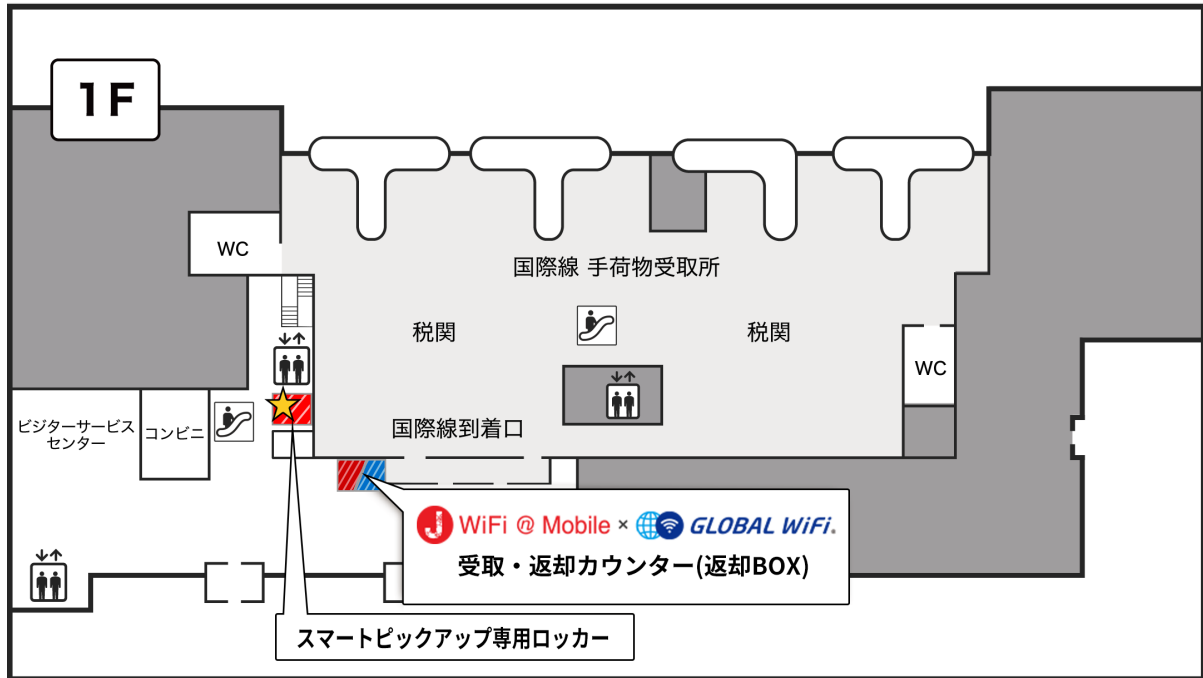

※QRコードは株式会社デンソーウェブの登録商標です。

ご注意事項 - 必ずご確認ください -

ロッカーの大きさに制限があるため
下記該当の方はカウンター受取のご利用をお願いいたします。

- × WiFiルーター2台以上
- × 特定のオプション

※スタッフの説明をご希望されるお客様は空港カウンターをご利用ください。

※時間帯によっては混雑する場合がございます。お時間に余裕を持ってお越しください。

※ロッカーに空きがないなど、条件によってはロッカー受取のお申込や変更ができない場合がございます。あらかじめご了承ください。

国際線ターミナル 1階 到着ロビー ロッカー受取

営業時間

07:00 - 20:00

WEBでのお申込みはご出発日1日前の15時までが期限となりますが、ご出発日当日にロッカー付近に設置のQRコードからお申込みいただくことで、即日レンタルができます。

マップ

場所 国際線ターミナル 1階 到着ロビー

ロッカー