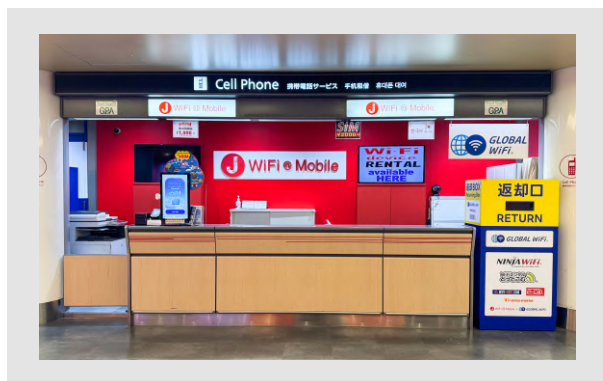

第1ターミナル 中央ビル 1階 国際線到着ロビー 返却カウンター

営業時間

07:00-21:00

返却BOXあり

返却の際は、返却BOXにてご返却ください。受付時間：24時間返却可

マップ

場所 第1ターミナル 中央ビル 1階 国際線到着ロビー

カウンター

返却BOX

到着ゲートからのアクセス

第1ターミナル 1階 南ウイング到着ゲートより徒歩約1分 / 第1ターミナル 1階 北ウイング到着ゲートより徒歩約2分