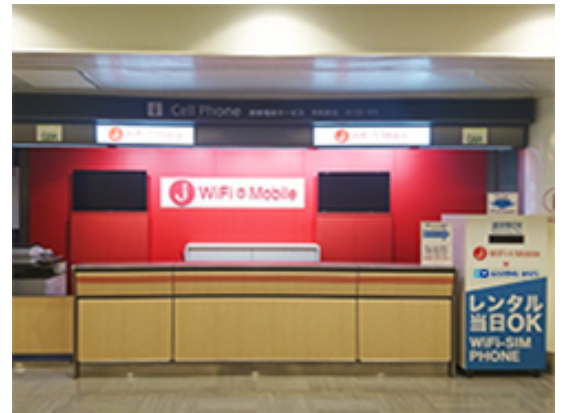

# 成田空港 第1ターミナル カウンター受取・返却窓口のご案内

中央ビル 国際線到着ロビー 返却カウンター

返却

 **営業時間** 7:00 ~ 21:00

**返却BOXあり** 営業時間外は返却 BOX にご返却ください

## ■場所

第1ターミナル 1階 国際線到着ロビー 中央ビル