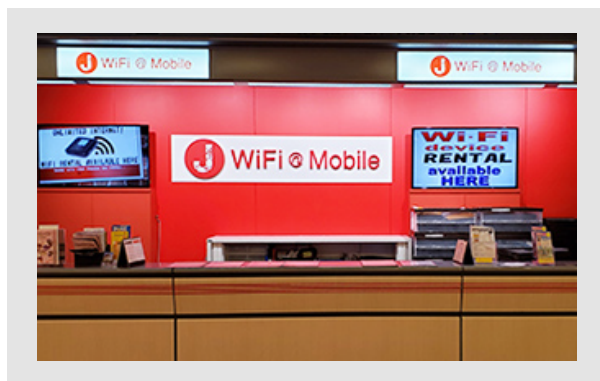

第1ターミナル 中央ビル 1階 国際線到着ロビー 返却カウンター

営業時間

07:00-21:00

返却BOXあり

返却の際は、返却BOXにてご返却ください。受付時間：24時間返却可

マップ

場所 第1ターミナル 中央ビル 1階 国際線到着ロビー

カウンター