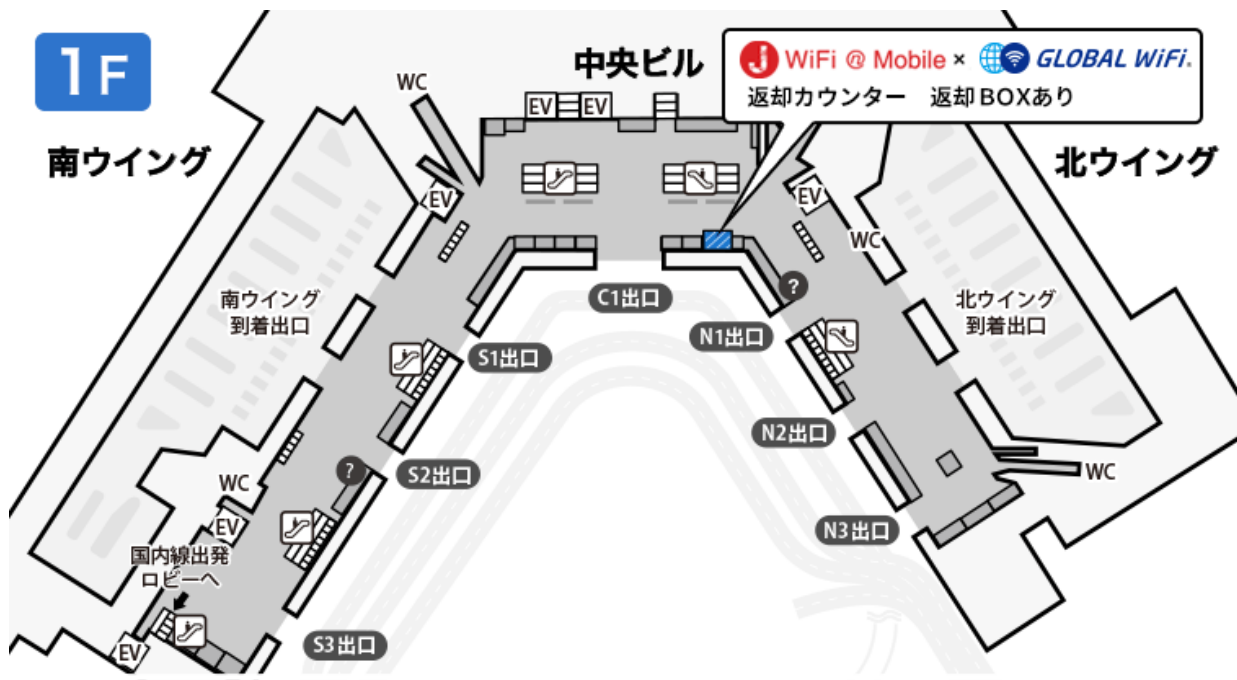

第1ターミナル 中央ビル 1階 国際線到着ロビー 返却カウンター

営業時間

07:00-21:00

返却BOXあり

返却の際は、返却BOXにてご返却ください。受付時間：24時間返却可

マップ

場所 第1ターミナル 中央ビル 1階 国際線到着ロビー

カウンター

返却BOX

到着ゲートからのアクセス

第1ターミナル 1階 南ウイング到着ゲートより徒歩約1分 / 第1ターミナル 1階 北ウイング到着ゲートより徒歩約2分