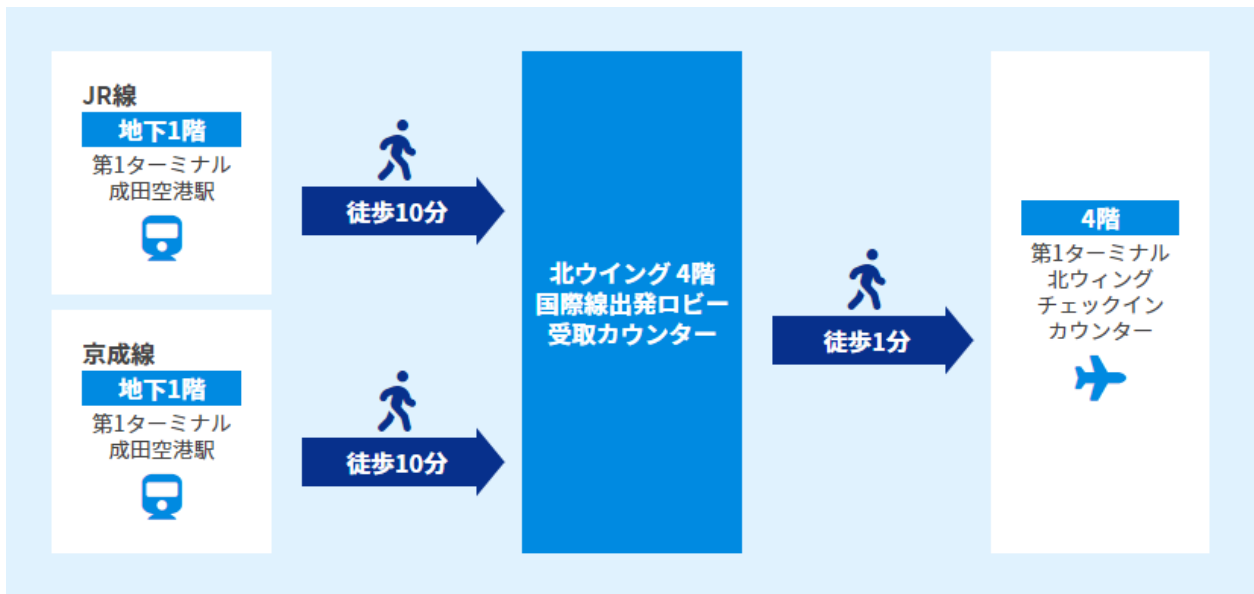

第1ターミナル 北ウイング 4階 国際線出発ロビー 受取カウンター

2020年3月1日より営業時間を変更いたしました。営業時間にご注意ください。

営業時間

07:00-21:00

申込期限：ご出発日前日の15:00まで

マップ

場所 第1ターミナル 北ウイング 4階 国際線出発ロビー (Aカウンター付近)

カウンター

電車でお越しの方 JR線、京成線（京成本線、成田スカイアクセス線）より徒歩10分

バス・タクシーでお越しの方 バス・タクシー乗り場より徒歩約3分

お車でお越しの方 P1駐車場より徒歩約7分 / P5駐車場より徒歩約15分