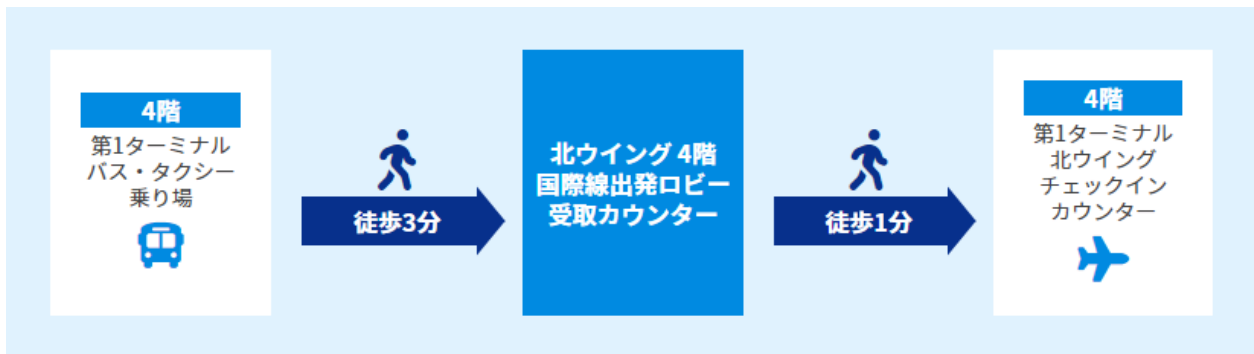

第1ターミナル 北ウイング 4階 国際線出発ロビー 受取カウンター

2020年3月1日より営業時間を変更いたしました。営業時間にご注意ください。

営業時間

07:00-21:00

申込期限：ご出発日前日の15:00まで

マップ

場所 第1ターミナル 北ウイング 4階 国際線出発ロビー (Aカウンター付近)

カウンター

電車でお越しの方 JR線、京成線（京成本線、成田スカイアクセス線）より徒歩10分

バス・タクシーでお越しの方 バス・タクシー乗り場より徒歩約3分

お車でお越しの方 P1駐車場より徒歩約7分 / P5駐車場より徒歩約15分