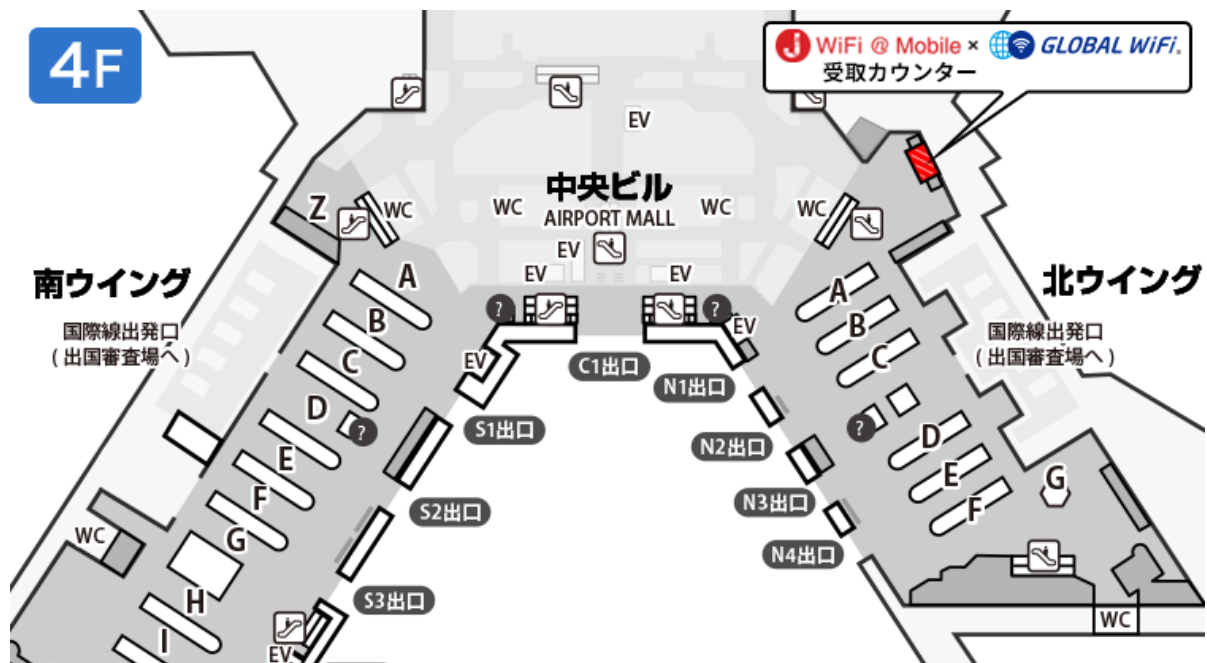

第1ターミナル 北ウイング 4階 国際線出発ロビー 受取カウンター

2020年3月1日より営業時間を変更いたしました。営業時間にご注意ください。

営業時間

07:00-21:00

申込期限：ご出発日前日の15:00まで

マップ

場所 第1ターミナル 北ウイング 4階 国際線出発ロビー (Aカウンター付近)

カウンター

電車でお越しの方 JR線、京成線（京成本線、成田スカイアクセス線）より徒歩10分

バス・タクシーでお越しの方 バス・タクシー乗り場より徒歩約3分

お車でお越しの方 P1駐車場より徒歩約7分 / P5駐車場より徒歩約15分