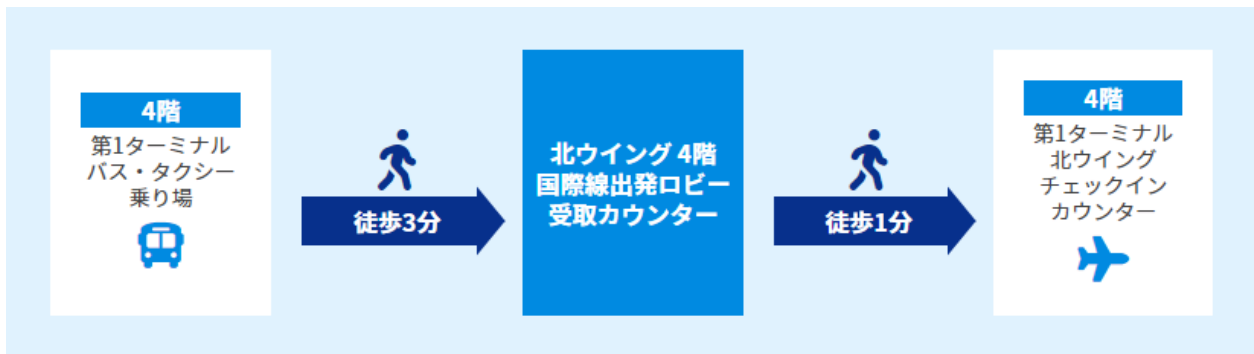

第1ターミナル 北ウイング 4階 国際線出発ロビー 受取カウンター

成田空港 第1ターミナル北ウイング 4階 国際線出発ロビー 受取カウンターは、2024年3月1日より移転いたします。カウンターの位置にご注意ください。

営業時間

07:00-21:00

出発日当日でもお申し込みいただけます。

マップ

場所 第1ターミナル 北ウイング 4階 国際線出発ロビー (Aカウンター付近)

カウンター

電車でお越しの方 JR線、京成線（京成本線、成田スカイアクセス線）より徒歩10分

バス・タクシーでお越しの方 バス・タクシー乗り場より徒歩約3分

お車でお越しの方 P1駐車場より徒歩約7分 / P5駐車場より徒歩約15分