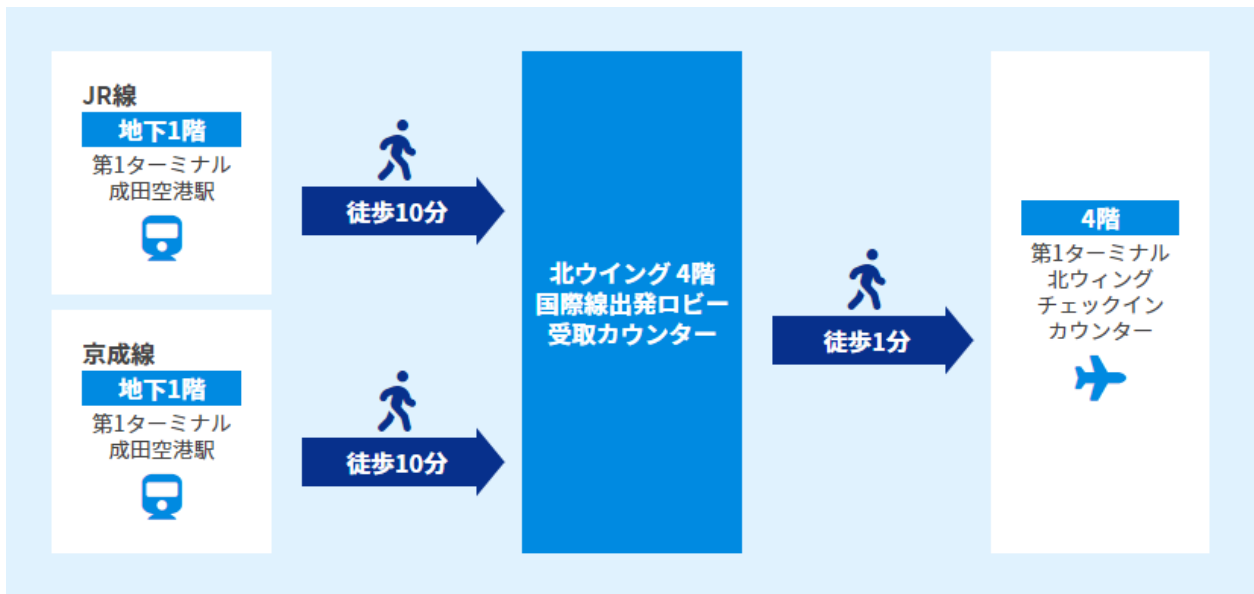

第1ターミナル 北ウイング 4階 国際線出発ロビー 受取カウンター

成田空港 第1ターミナル北ウイング 4階 国際線出発ロビー 受取カウンターは、2024年3月1日より移転いたします。カウンターの位置にご注意ください。

営業時間

07:00-21:00

出発日当日でもお申し込みいただけます。

マップ

場所 第1ターミナル 北ウイング 4階 国際線出発ロビー (Aカウンター付近)

カウンター

電車でお越しの方 JR線、京成線（京成本線、成田スカイアクセス線）より徒歩10分

バス・タクシーでお越しの方 バス・タクシー乗り場より徒歩約3分

お車でお越しの方 P1駐車場より徒歩約7分 / P5駐車場より徒歩約15分