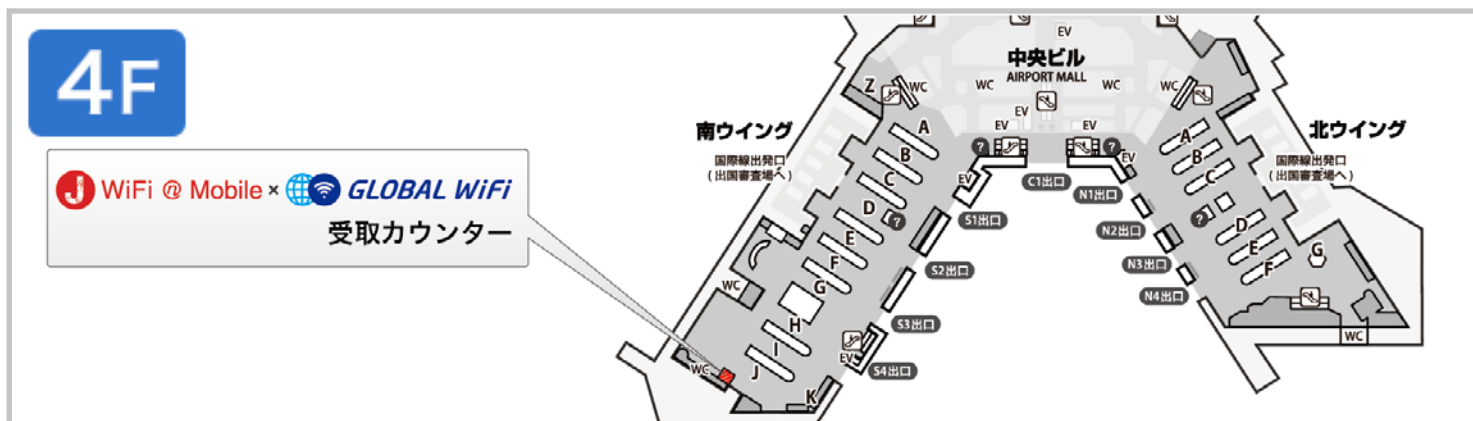

成田空港 第1ターミナル カウンター受取・返却窓口のご案内

南ウイング 国際線出発ロビー (4F)

受取

南ウイングでお受取の方

営業時間 7:00 ~ 20:30

■場所

第1ターミナル 4階 国際線出発ロビー 南ウイング Jカウンター付近

■カウンターまでの所要時間