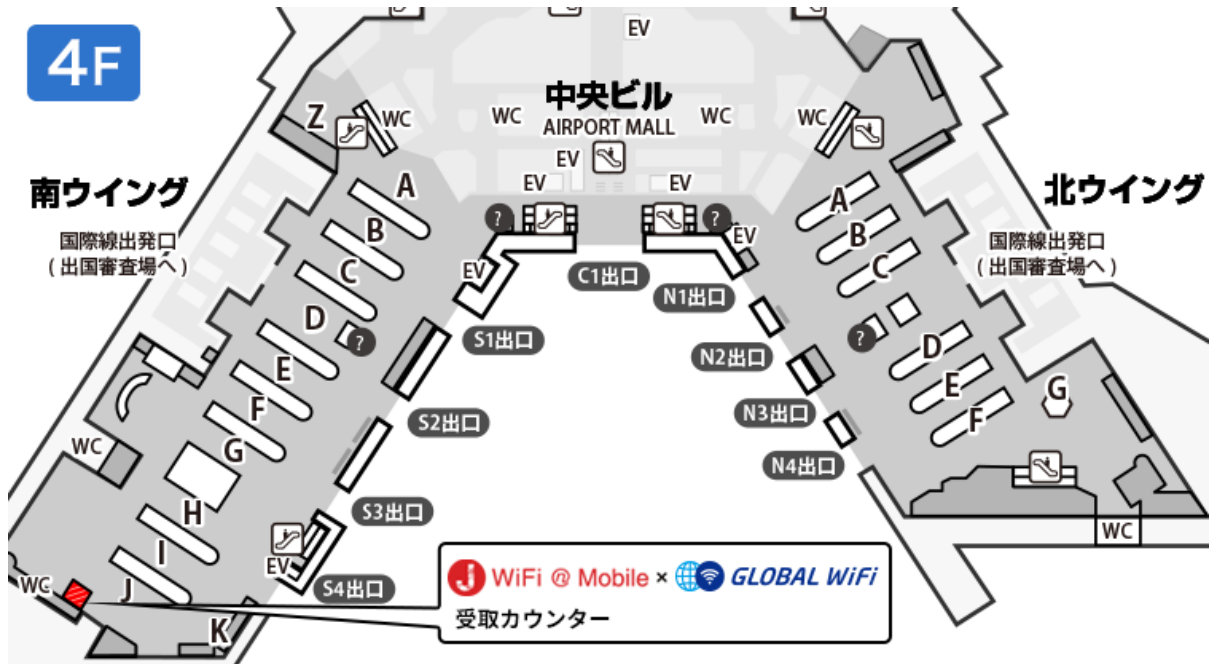

第1ターミナル 南ウイング 4階 国際線出発ロビー 受取カウンター

営業時間

07:00-21:00

出発日当日でもお申込みいただけます。

マップ

場所 第1ターミナル 南ウイング 4階 国際線出発ロビー (Jカウンター付近)

カウンター

電車でお越しの方 JR線、京成線（京成本線、成田スカイアクセス線）より徒歩10分

バス・タクシーでお越しの方 バス・タクシー乗り場より徒歩約3分

お車でお越しの方 P1駐車場より徒歩約7分 / P5駐車場より徒歩約15分