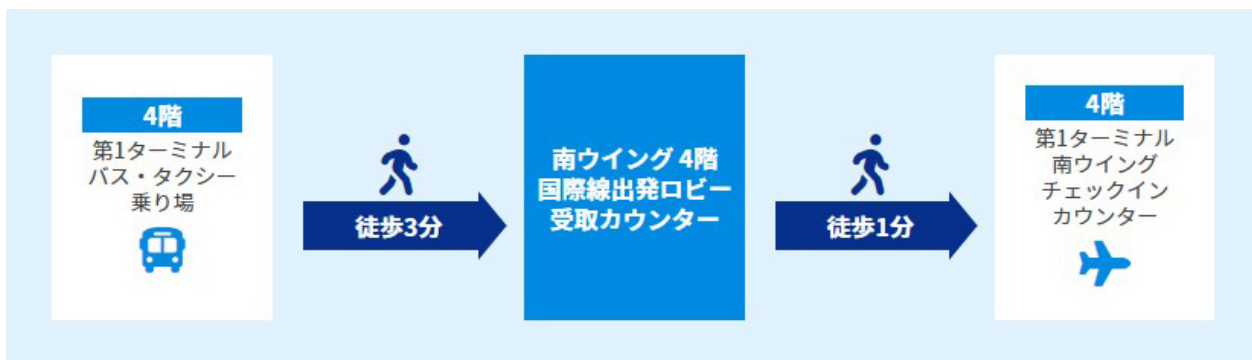

第1ターミナル 南ウイング 4階 国際線出発ロビー 受取カウンター

営業時間

07:00-21:00

出発日当日でもお申込みいただけます。

マップ

場所 第1ターミナル 南ウイング 4階 国際線出発ロビー (Jカウンター付近)

カウンター

電車でお越しの方 JR線、京成線（京成本線、成田スカイアクセス線）より徒歩10分

バス・タクシーでお越しの方 バス・タクシー乗り場より徒歩約3分

お車でお越しの方 P1駐車場より徒歩約7分 / P5駐車場より徒歩約15分