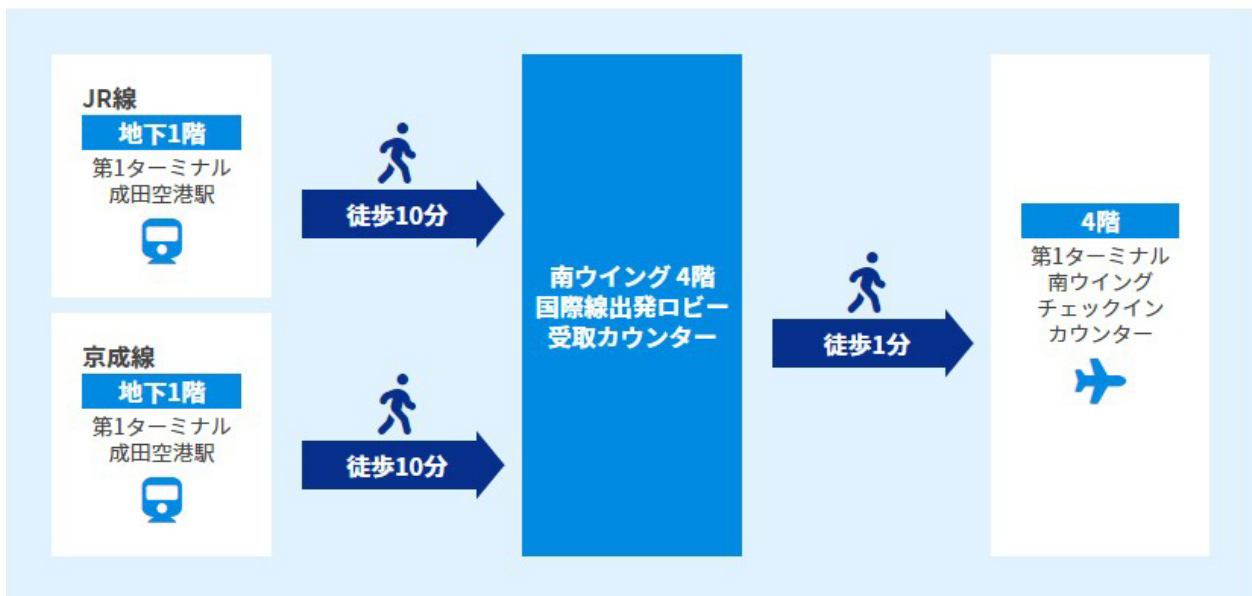

第1ターミナル 南ウイング 4階 国際線出発ロビー 受取カウンター

営業時間

07:00-21:00

出発日当日でもお申込みいただけます。

マップ

場所 第1ターミナル 南ウイング 4階 国際線出発ロビー (Jカウンター付近)

カウンター

電車でお越しの方 JR線、京成線（京成本線、成田スカイアクセス線）より徒歩10分

バス・タクシーでお越しの方 バス・タクシー乗り場より徒歩約3分

お車でお越しの方 P1駐車場より徒歩約7分 / P5駐車場より徒歩約15分