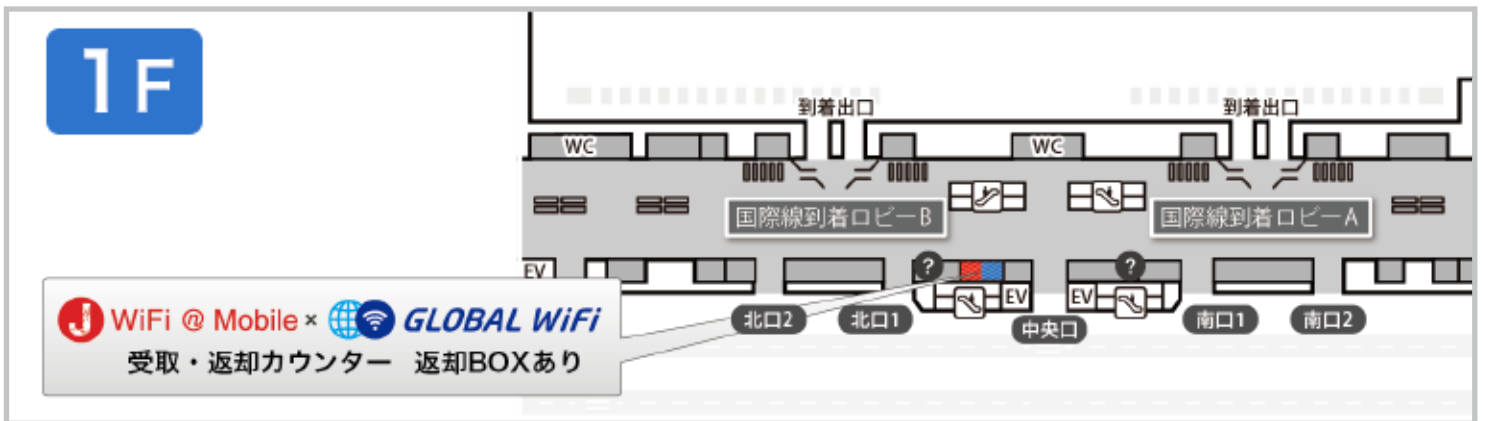

## 国際線到着ロビー(1F)

受取

返却

営業時間	7:00 ~ 21:00
返却BOXあり	営業時間外は返却 BOX にご返却ください

### ■場所

第2ターミナル国際線到着ロビー Bゾーン到着出口インフォメーションカウンター隣