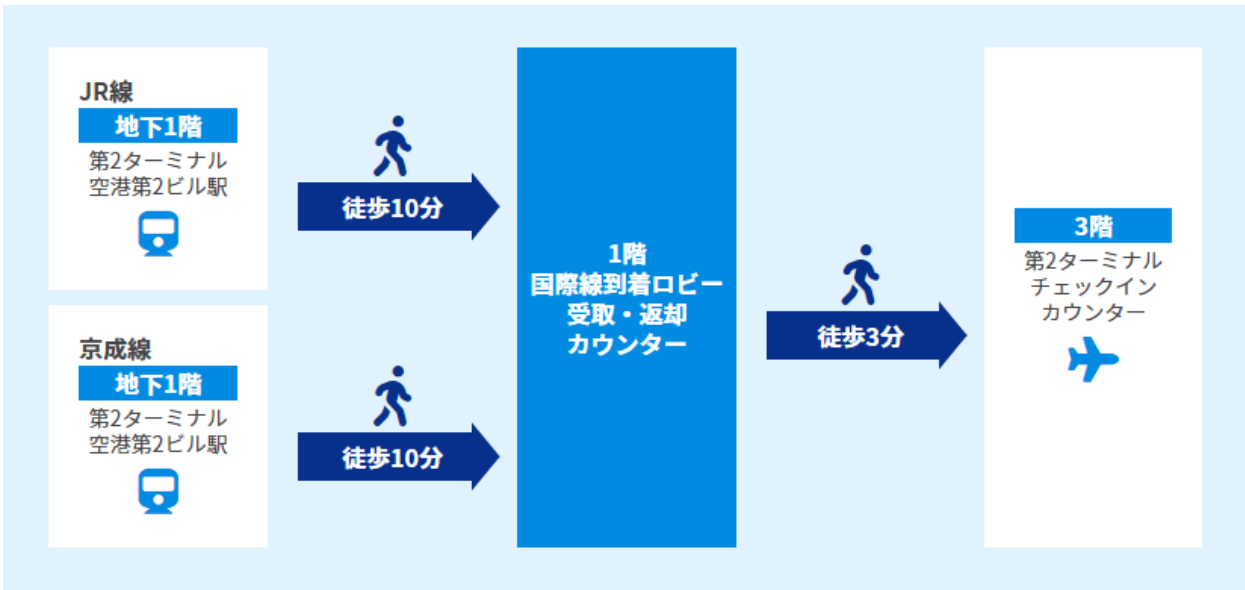

第2ターミナル 1階 国際線到着ロビー 受取・返却カウンター

営業時間

07:00-21:00

申込期限：ご出発前日の15:00まで

返却BOXあり

返却の際は、返却BOXにてご返却ください。受付時間：24時間返却可

マップ

場所 第2ターミナル1階 国際線到着ロビー (Bゾーン到着出口 インフォメーションカウンター隣)

カウンター

返却BOX

カウンターまでの所要時間

【受取時】カウンターまでの所要時間

 **電車でお越しの方** JR線、京成線（京成本線、成田スカイアクセス線）より徒歩10分

 **バス・タクシーでお越しの方** バス・タクシー乗り場北口より徒歩約5分

 **お車でお越しの方** 第1ターミナル P2北棟駐車場より徒歩約7分/第1ターミナル P2南棟駐車場より徒歩約15分

【返却時】カウンターまでの所要時間

 到着ゲートからのアクセス

第2ターミナル1階Aゾーン到着ゲートより徒歩約2分/第2ターミナル1階Bゾーン到着ゲートより徒歩約1分