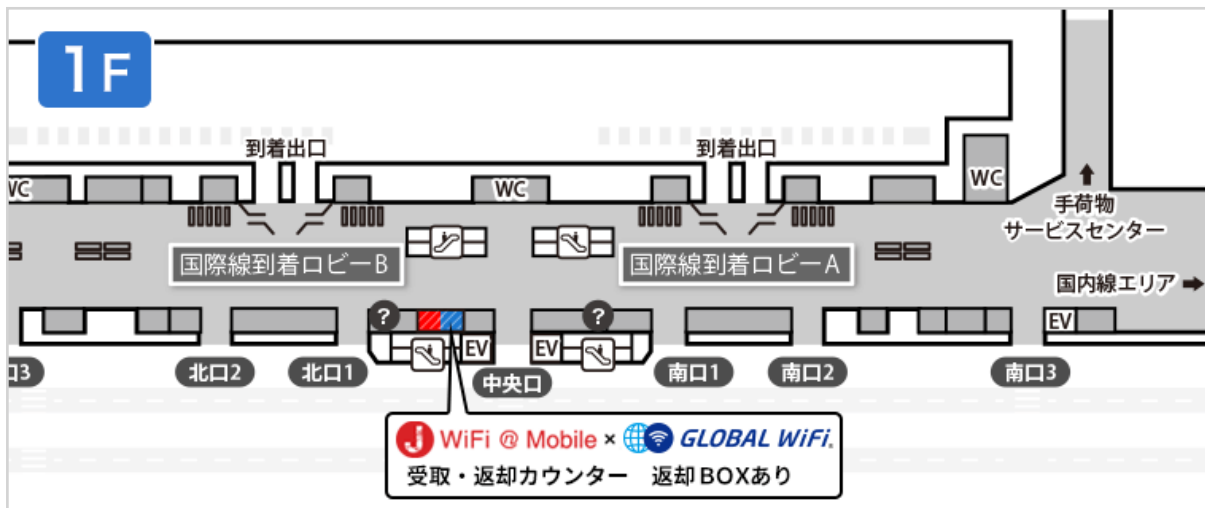

第2ターミナル 1階 国際線到着ロビー 受取・返却カウンター

営業時間

07:00-21:00

申込期限：ご出発前日の15:00まで

返却BOXあり

返却の際は、返却BOXにてご返却ください。受付時間：24時間返却可

マップ

場所 第2ターミナル1階 国際線到着ロビー (Bゾーン到着出口 インフォメーションカウンター隣)

カウンター

返却BOX

カウンターまでの所要時間

【受取時】カウンターまでの所要時間

 **電車でお越しの方** JR線、京成線（京成本線、成田スカイアクセス線）より徒歩10分

 **バス・タクシーでお越しの方** バス・タクシー乗り場北口より徒歩約5分

 **お車でお越しの方** 第1ターミナル P2北棟駐車場より徒歩約7分/第1ターミナル P2南棟駐車場より徒歩約15分

【返却時】カウンターまでの所要時間

 到着ゲートからのアクセス

第2ターミナル1階Aゾーン到着ゲートより徒歩約2分/第2ターミナル1階Bゾーン到着ゲートより徒歩約1分