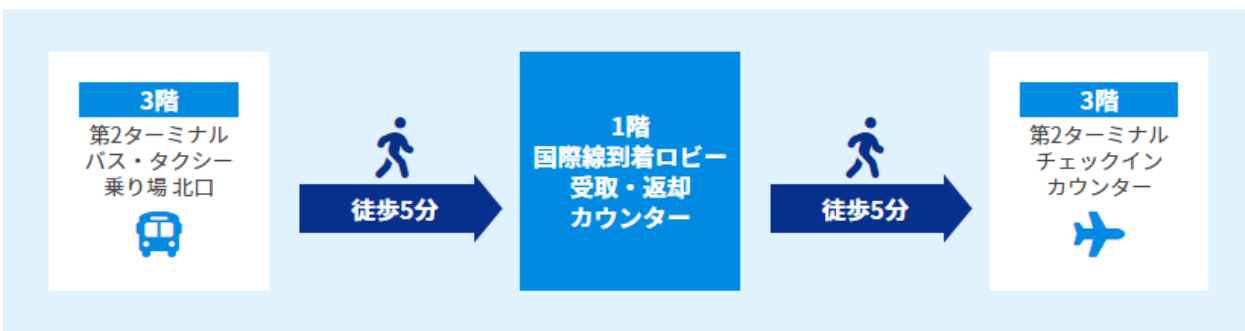

第2ターミナル 1階 国際線到着ロビー 受取・返却カウンター

営業時間

07:00-21:00

申込期限：ご出発前日の15:00まで

返却BOXあり

返却の際は、返却BOXにてご返却ください。受付時間：24時間返却可

マップ

場所 第2ターミナル1階 国際線到着ロビー (Bゾーン到着出口 インフォメーションカウンター隣)

カウンター

返却BOX

カウンターまでの所要時間

【受取時】カウンターまでの所要時間

 **電車でお越しの方** JR線、京成線（京成本線、成田スカイアクセス線）より徒歩10分

 **バス・タクシーでお越しの方** バス・タクシー乗り場北口より徒歩約5分

 **お車でお越しの方** 第1ターミナル P2北棟駐車場より徒歩約7分/第1ターミナル P2南棟駐車場より徒歩約15分

【返却時】カウンターまでの所要時間

 到着ゲートからのアクセス

第2ターミナル1階Aゾーン到着ゲートより徒歩約2分/第2ターミナル1階Bゾーン到着ゲートより徒歩約1分