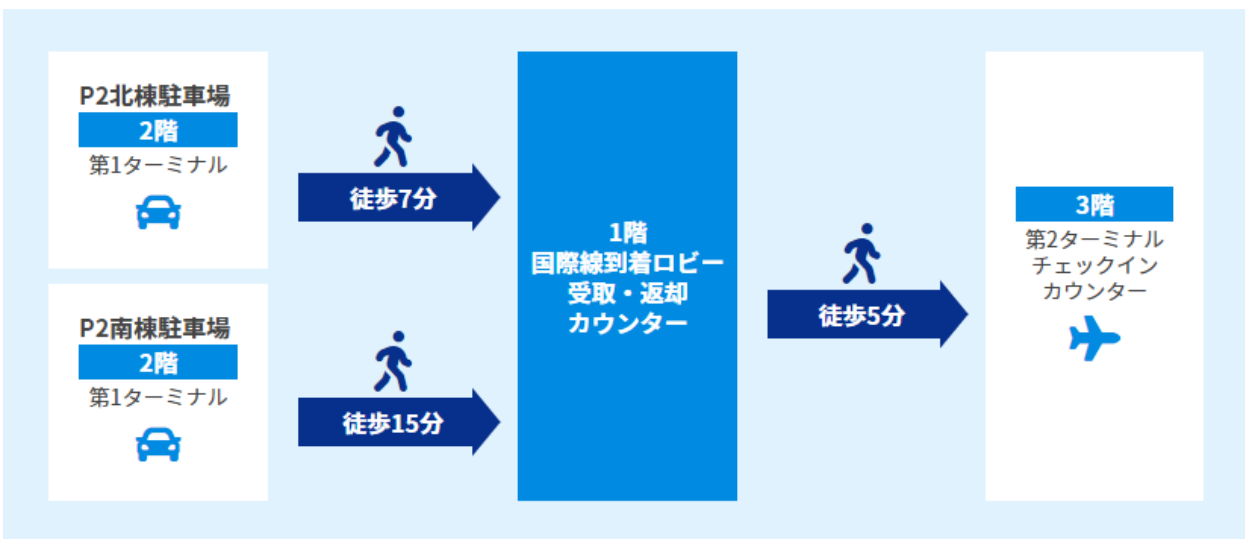

第2ターミナル 1階 国際線到着ロビー 受取・返却カウンター

営業時間

07:00-21:00

申込期限：ご出発前日の15:00まで

返却BOXあり

返却の際は、返却BOXにてご返却ください。受付時間：24時間返却可

マップ

場所 第2ターミナル1階 国際線到着ロビー (Bゾーン到着出口 インフォメーションカウンター隣)

カウンター

返却BOX

カウンターまでの所要時間

【受取時】カウンターまでの所要時間

 **電車でお越しの方** JR線、京成線（京成本線、成田スカイアクセス線）より徒歩10分

 **バス・タクシーでお越しの方** バス・タクシー乗り場北口より徒歩約5分

 **お車でお越しの方** 第1ターミナル P2北棟駐車場より徒歩約7分/第1ターミナル P2南棟駐車場より徒歩約15分

【返却時】カウンターまでの所要時間

 到着ゲートからのアクセス

第2ターミナル1階Aゾーン到着ゲートより徒歩約2分/第2ターミナル1階Bゾーン到着ゲートより徒歩約1分