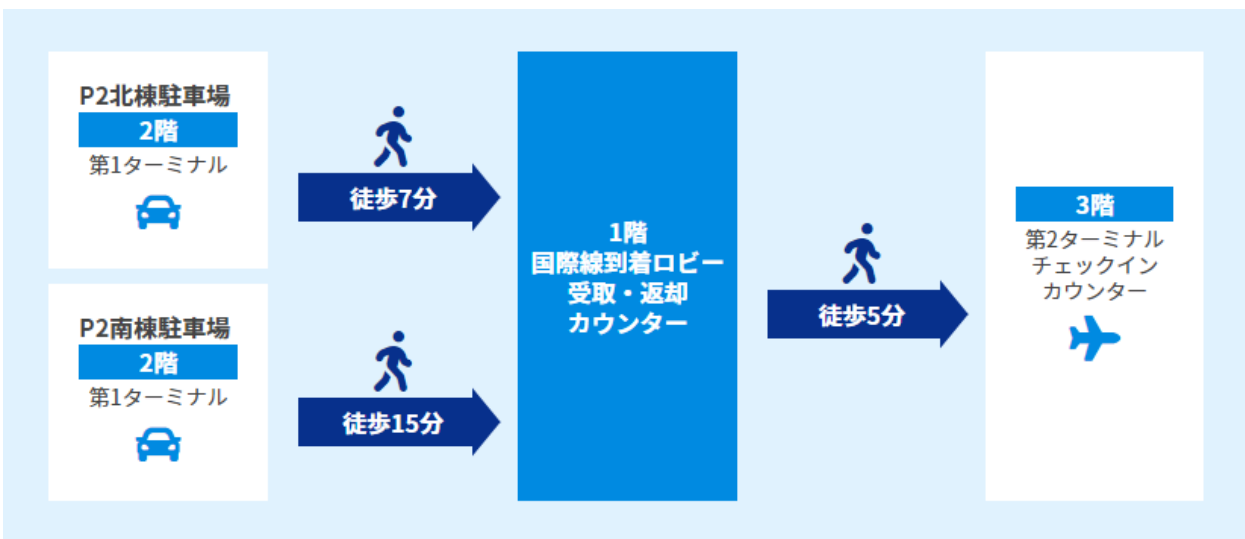

## カウンターまでの所要時間

【受取時】カウンターまでの所要時間

電車でお越しの方 JR線、京成線（京成本線、成田スカイアクセス線）より徒歩10分

バス・タクシーでお越しの方 バス・タクシー乗り場北口より徒歩約5分

お車でお越しの方 第1ターミナルP2北棟駐車場より徒歩約7分/第1ターミナルP2南棟駐車場より徒歩約15分

【返却時】カウンターまでの所要時間

 到着ゲートからのアクセス

第2ターミナル1階Aゾーン到着ゲートより徒歩約2分/第2ターミナル1階Bゾーン到着ゲートより徒歩約1分