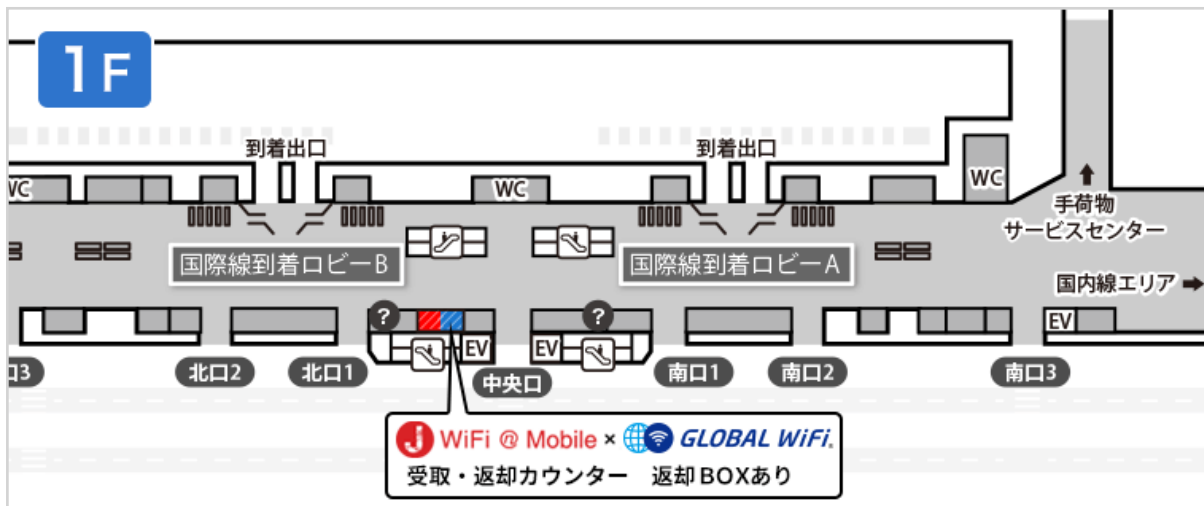

## 第2ターミナル 1階 国際線到着ロビー 受取・返却カウンター

営業時間

07:00-21:00

出発日当日でもお申込みいただけます。

返却BOXあり

返却の際は、返却BOXにてご返却ください。受付時間：24時間返却可

マップ

場所 第2ターミナル1階 国際線到着ロビー (Bゾーン到着出口 インフォメーションカウンター隣)

カウンター

返却BOX