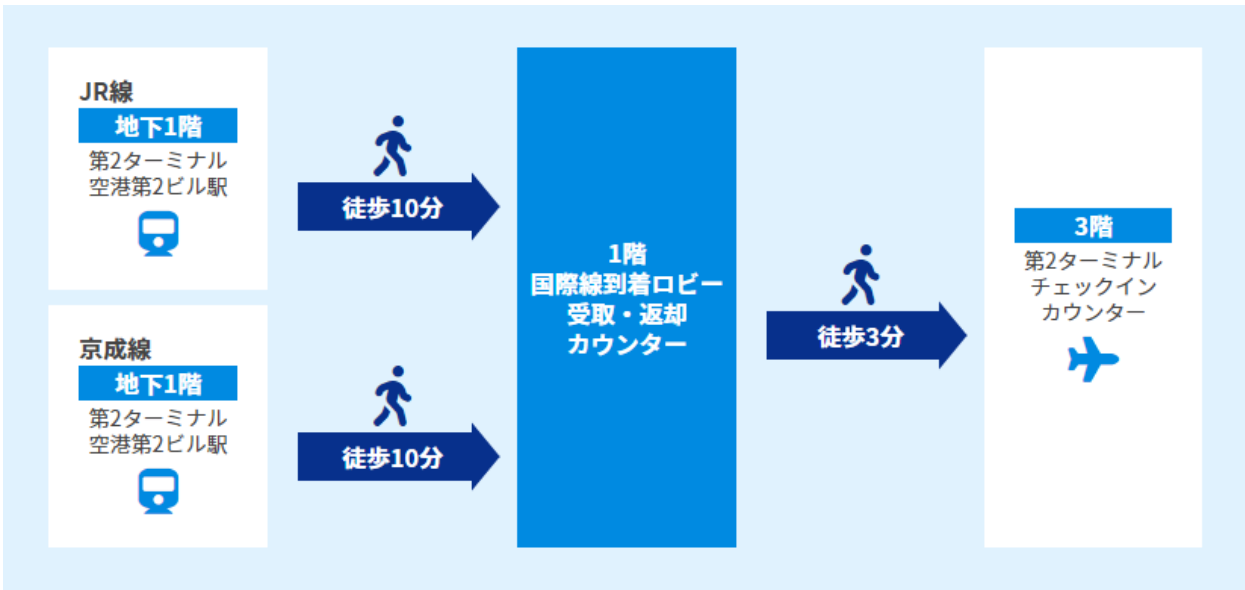

## 第2ターミナル 1階 国際線到着ロビー 受取・返却カウンター

営業時間

07:00-21:00

出発日当日でもお申込みいただけます。

返却BOXあり

返却の際は、返却BOXにてご返却ください。受付時間：24時間返却可

マップ

場所 第2ターミナル1階 国際線到着ロビー (Bゾーン到着出口 インフォメーションカウンター隣)

## カウンターまでの所要時間

【受取時】カウンターまでの所要時間

電車でお越しの方 JR線、京成線（京成本線、成田スカイアクセス線）より徒歩10分

バス・タクシーでお越しの方 バス・タクシー乗り場北口より徒歩約5分

お車でお越しの方 第1ターミナルP2北棟駐車場より徒歩約7分/第1ターミナルP2南棟駐車場より徒歩約15分

【返却時】カウンターまでの所要時間

 到着ゲートからのアクセス

第2ターミナル1階Aゾーン到着ゲートより徒歩約2分/第2ターミナル1階Bゾーン到着ゲートより徒歩約1分