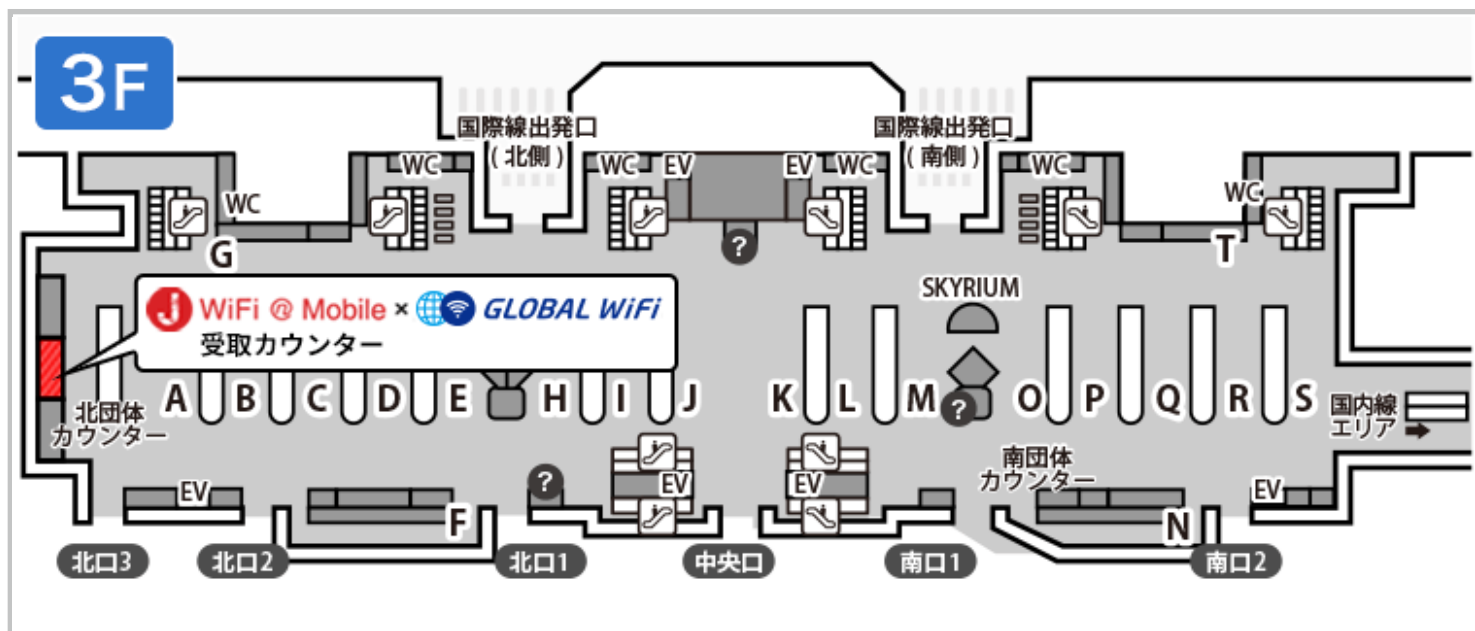

## 3F 国際線出発ロビー 受取カウンター

**受取**

**営業時間** 7:00 ~ 20:30

### ■場所

第2ターミナル3階 国際線出発ロビー 北団体カウンター前