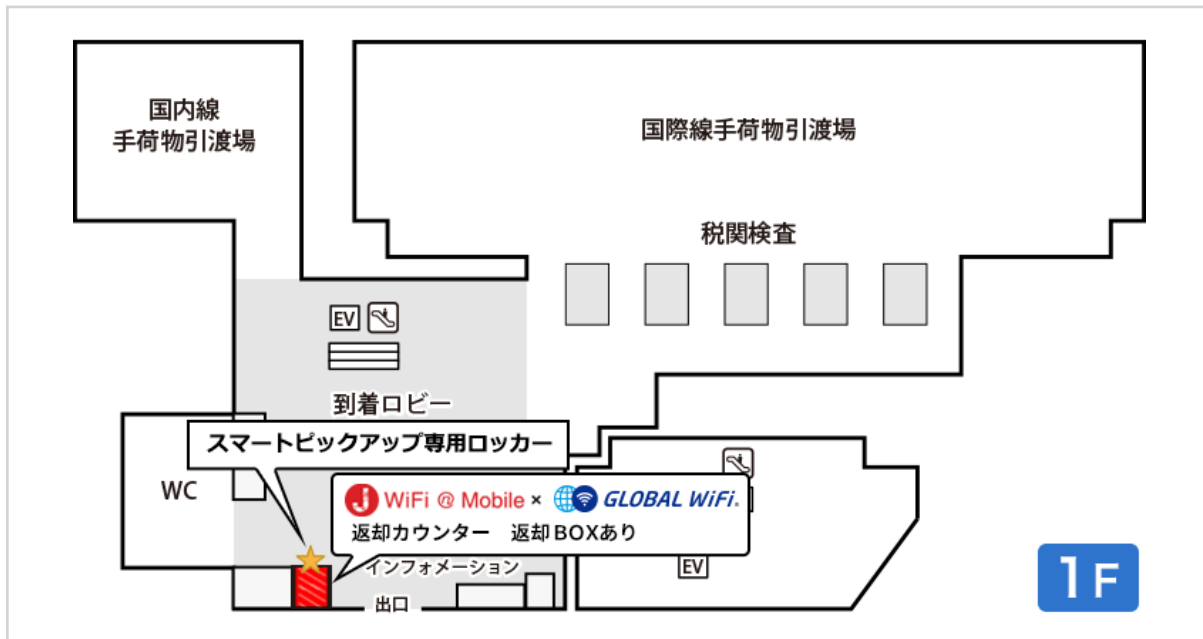

1階 ロッカー受取

営業時間

1部 (受取可能 05:00-12:00)

2部 (受取可能 13:00-20:30)

WEBでのお申込みはご出発日前日の15時までが期限となりますが、ご出発日当日にロッカー付近に設置のQRコードからお申込みいただくことで、即日レンタルができます。

マップ