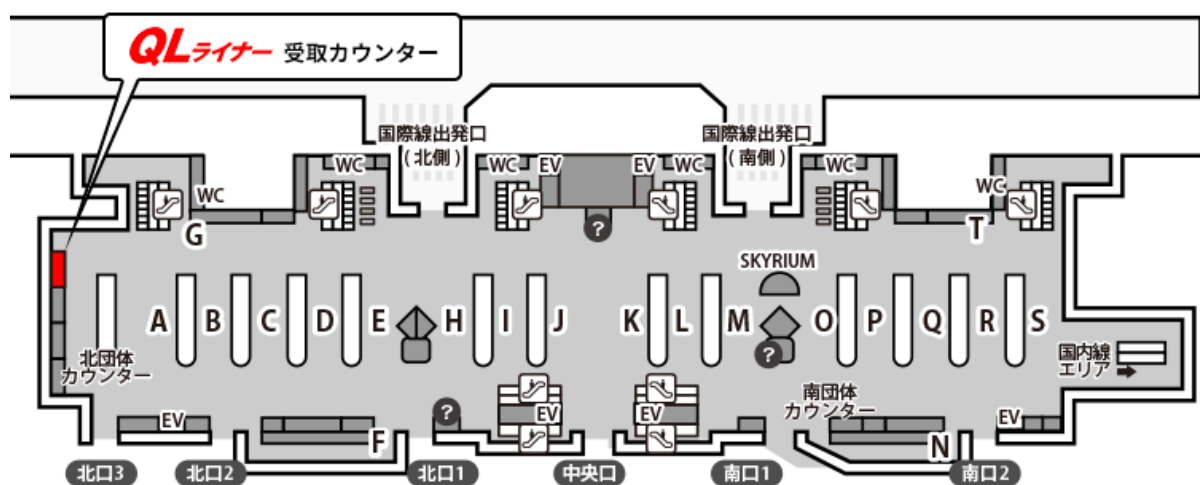

## 第2ターミナル 3階 国際線出発ロビー QLライナーカウンター

営業時間

07:00-21:00

申込期限：ご出発前日の15:00まで

受取専用

受取専用カウンターのため、ご返却はできませんのでご注意ください。

マップ

場所 第2ターミナル 3階 出発ロビー

カウンター