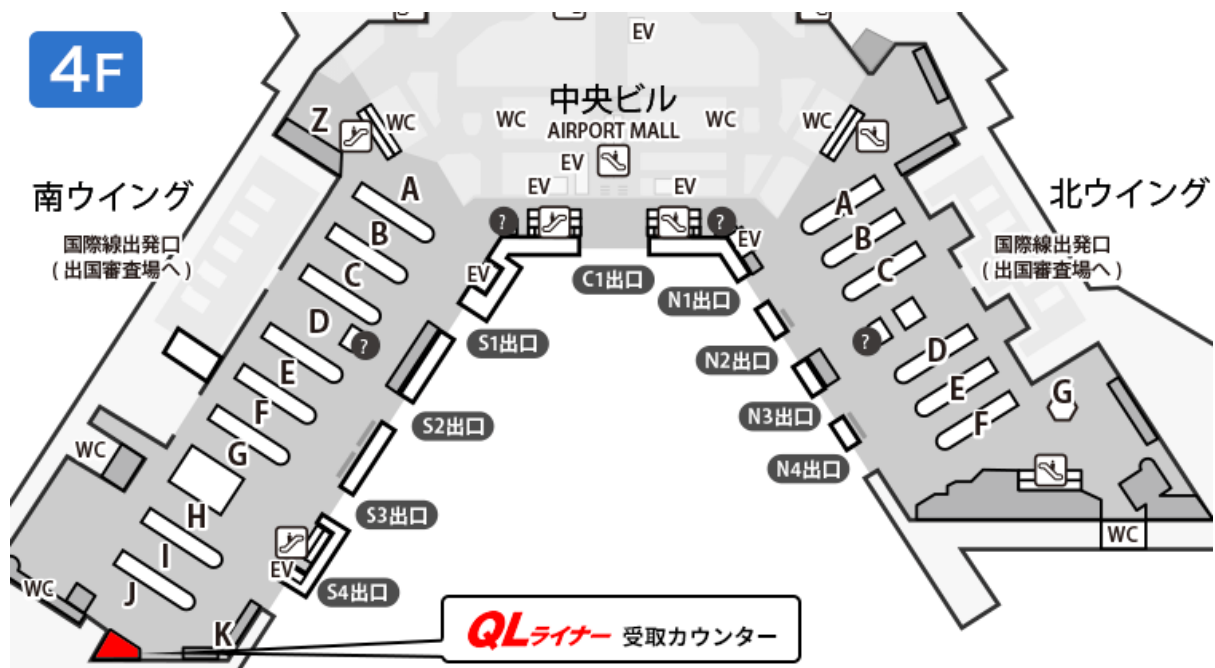

## 第1ターミナル 南ウイング 4階 国際線出発ロビー QLライナーカウンター

営業時間

07:00-21:00

申込期限: ご出発前日の15:00まで

受取専用

受取専用カウンターのため、ご返却はできませんのでご注意ください。

マップ

場所 第1ターミナル 南ウイング 4階 出発ロビー

カウンター