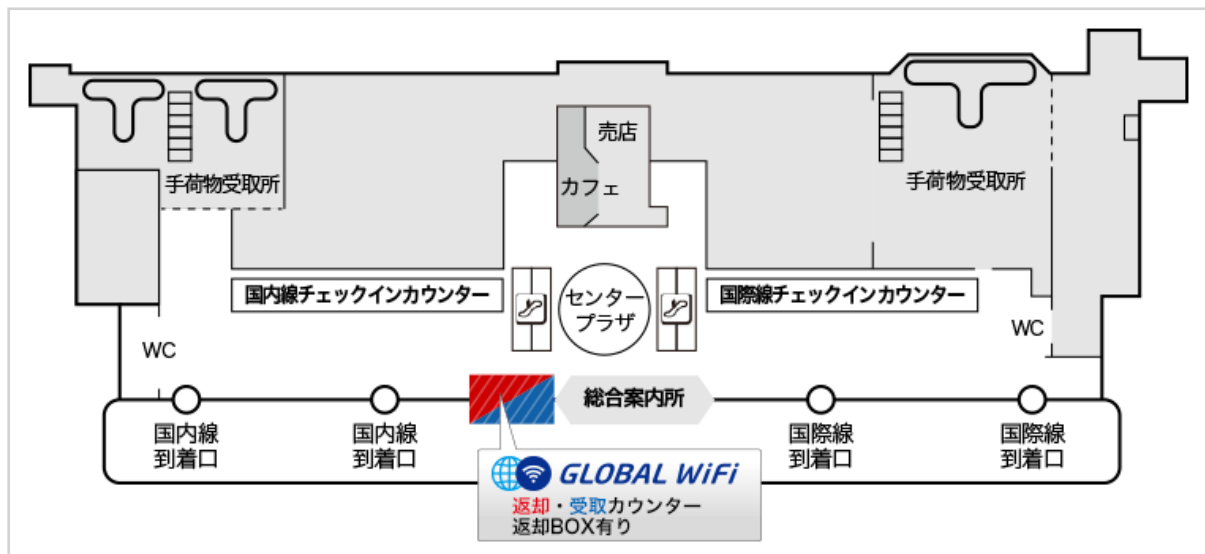

1階 到着ロビー 新潟交通カウンター

営業時間

10:00-19:00 (月・金)
10:00-16:00 (火・水・木・土・日)

申込期限: ご出発3日前の15:00まで

返却BOXあり

ご返却の際は、返却BOXをご利用ください。ただし、空港の営業時間に準じます。

マップ

場所 1階 到着ロビー

カウンター

返却BOX