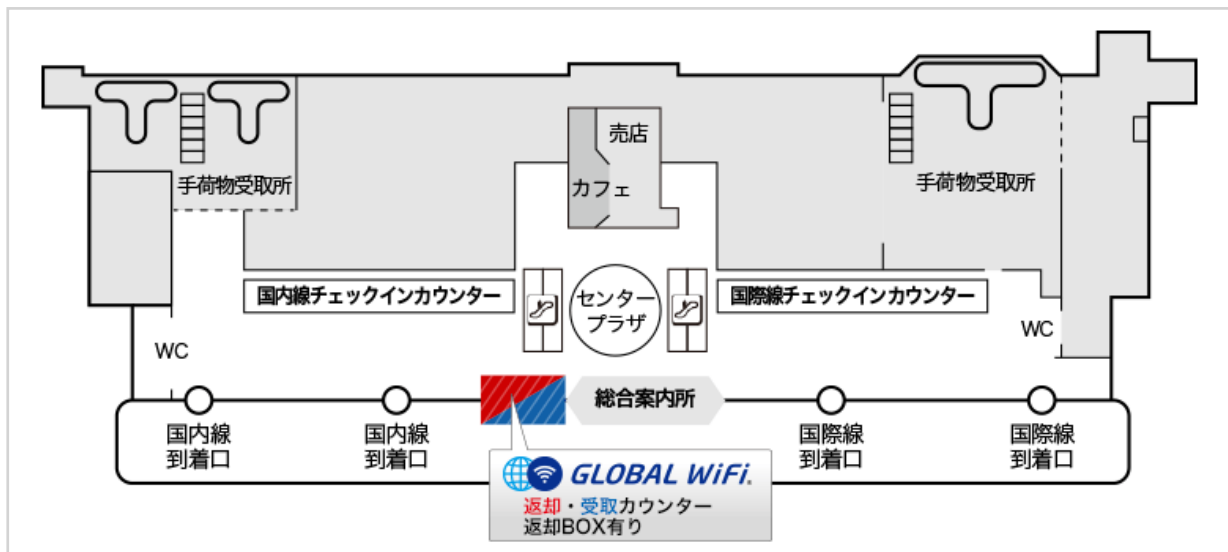

## 1階 到着ロビー 新潟交通カウンター

## 返却BOXあり

ご返却の際は、返却BOXをご利用ください。ただし、空港の営業時間に準じます。

## 場所 1階 到着ロビー