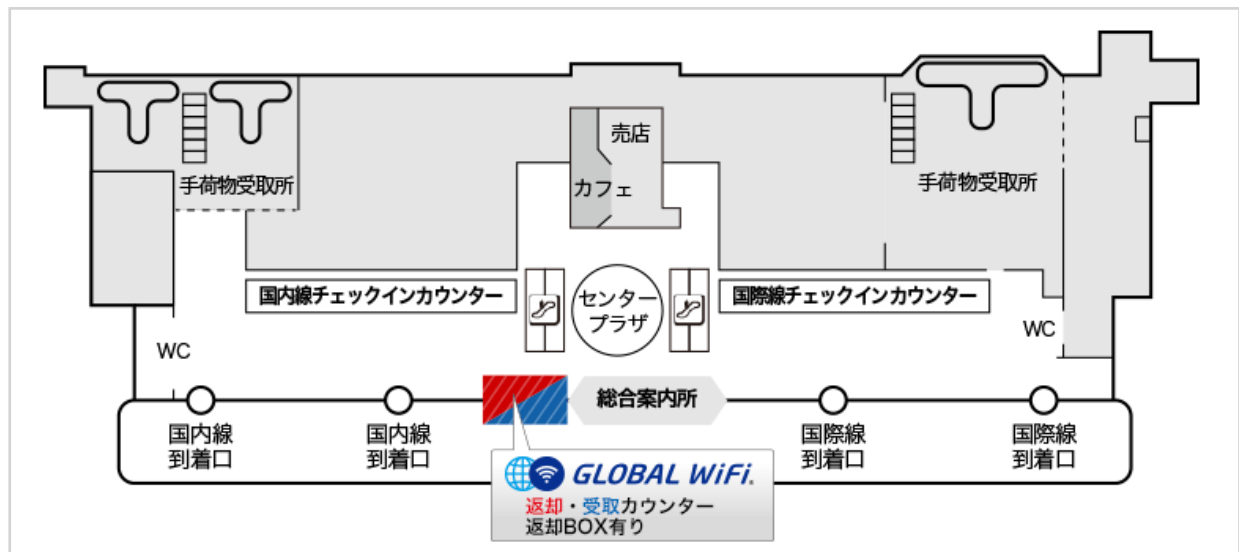

1階 到着ロビー 新潟交通カウンター

営業時間

【月曜日】 10:00-15:00/15:30-19:00
 【火曜日】 10:00-15:00
 【水曜日】 休み
 【木曜日】 10:00-15:00
 【金曜日】 14:00-19:00
 【土曜日】 10:00-15:00
 【日曜日】 休み

新潟空港 新潟交通カウンターの営業時間は、曜日によって異なりますのでご注意ください。
 申込期限：ご出発3日前の15:00まで

返却BOXあり

ご返却の際は、返却BOXをご利用ください。ただし、空港の営業時間に準じます。

マップ

場所 1階 到着ロビー

カウンター

返却BOX