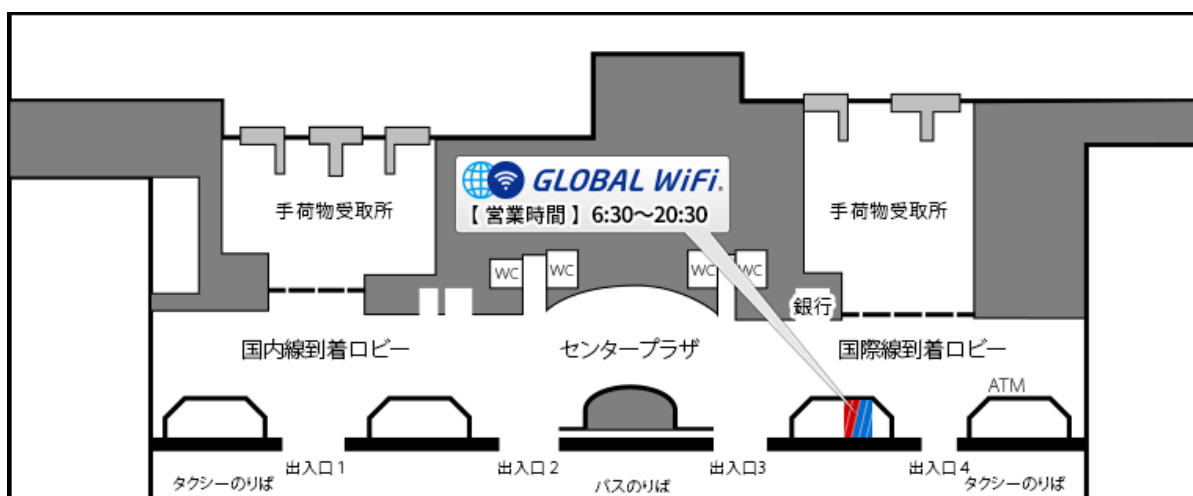

## 1階 国際線到着ロビー 受取・返却カウンター

営業時間

06:30-20:30

申込期限：ご出発2日前の15:00まで

返却BOXあり

ご返却の際は、返却BOXをご利用ください。ただし、空港の営業時間に準じます。

マップ

場所 1階 国際線到着ロビー

カウンター

返却BOX