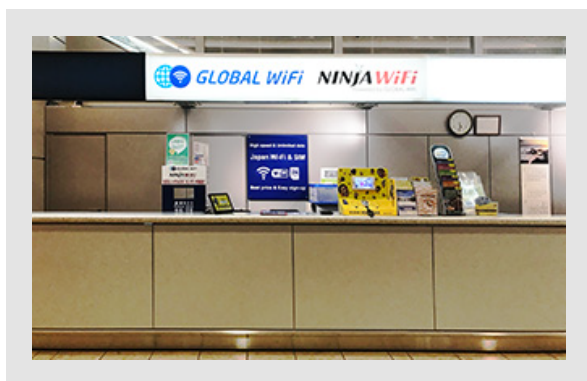

場所 1階 国際線到着ロビー

カウンター