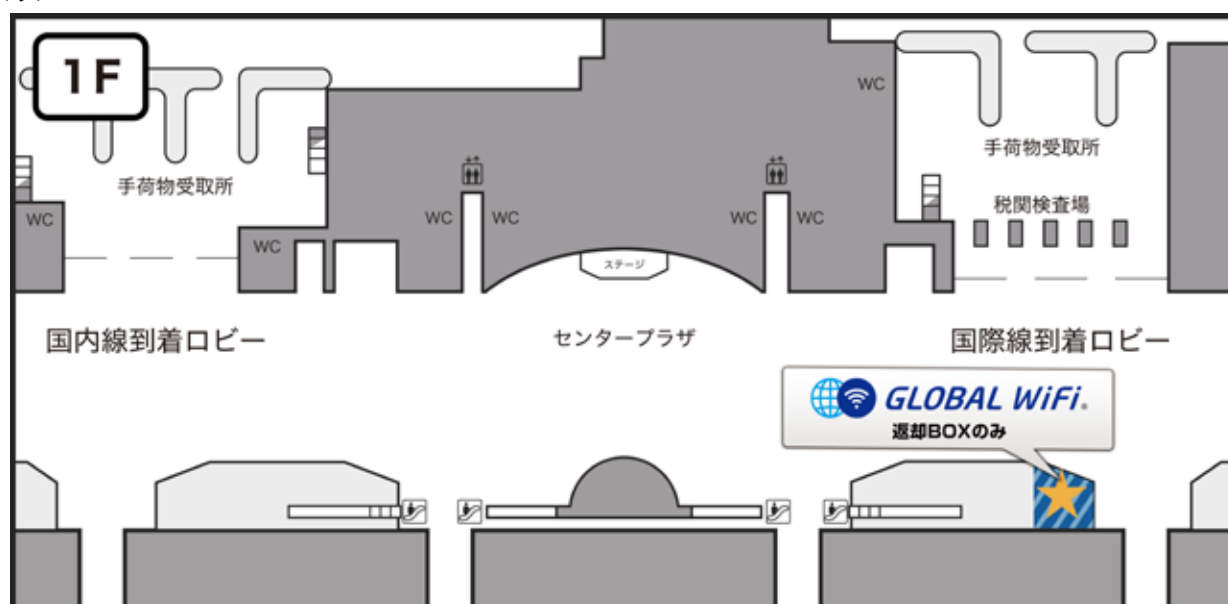

到着ロビー1階 返却BOX

営業時間

空港の営業時間に準じます

返却BOXあり

返却カウンターがないため返却BOXをご利用ください

マップ

場所 到着ロビー1階

返却BOX