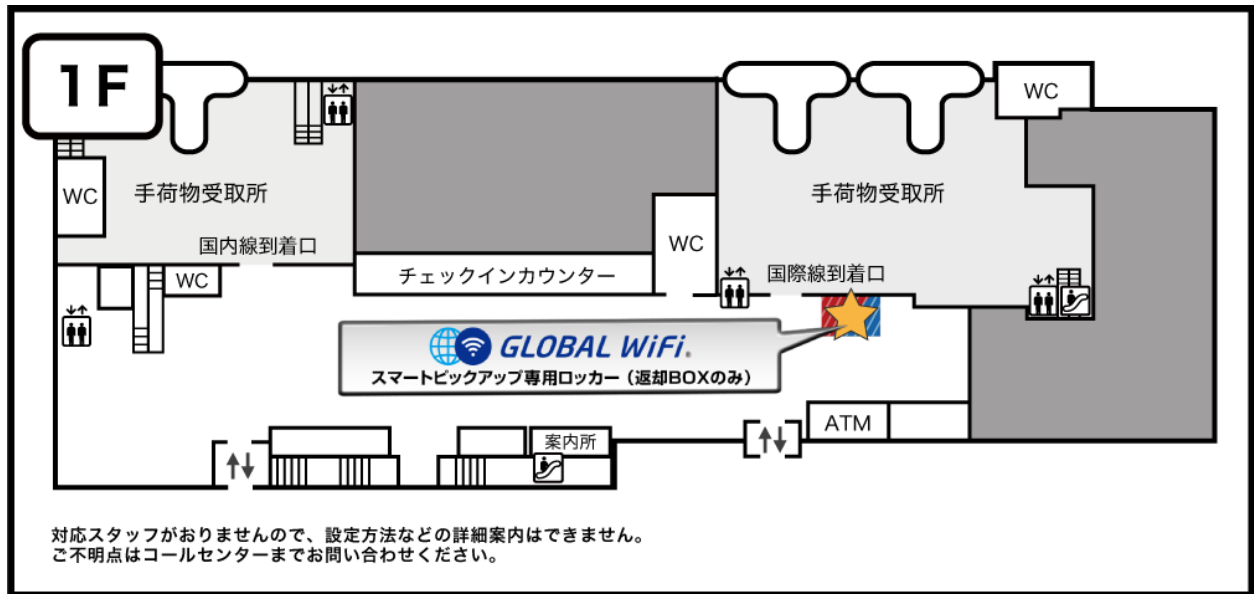

# 到着ロビー1階 ロッカー受取

営業時間

06:30-19:00

WEBでのお申込みはご出発日2日前の15時までが期限となりますが、ご出発日当日にロッカー付近に設置のQRコードからお申込みいただくことで、即日レンタルができます。

マップ

場所 到着ロビー1階

ロッカー