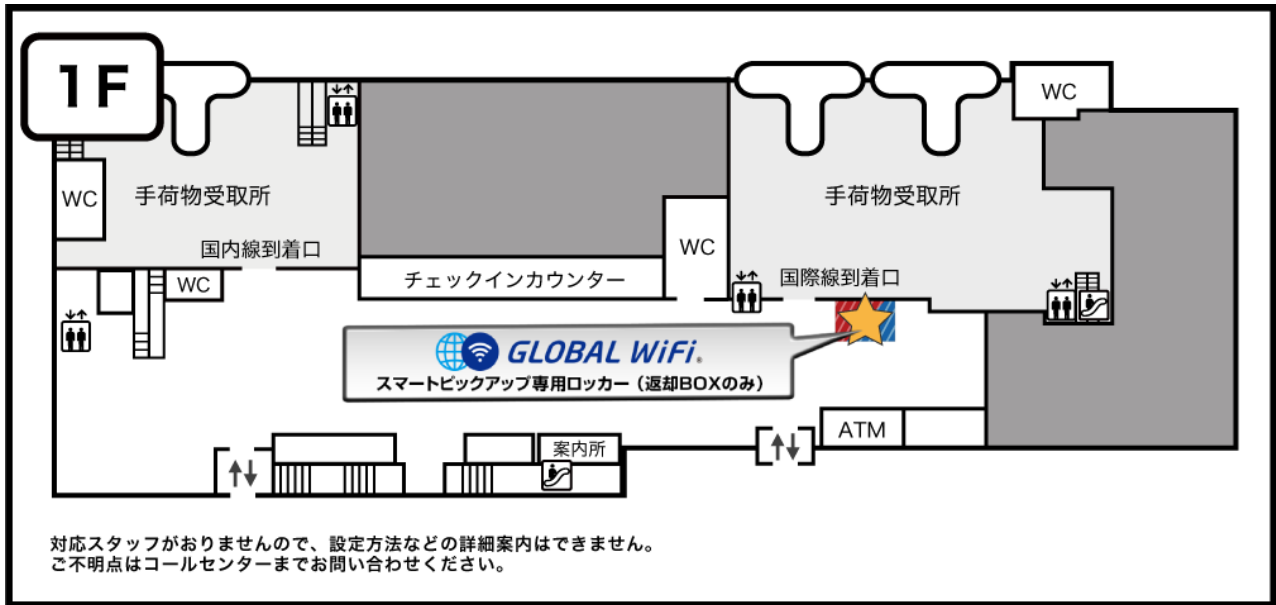

到着ロビー1階 ロッカー受取

営業時間

06:30-19:00

WEBでのお申込みはご出発日2日前の15時までが期限となりますが、ご出発日当日にロッカー付近に設置のQRコードからお申込みいただくことで、即日レンタルができます。

マップ

場所 到着ロビー1階

ロッカー