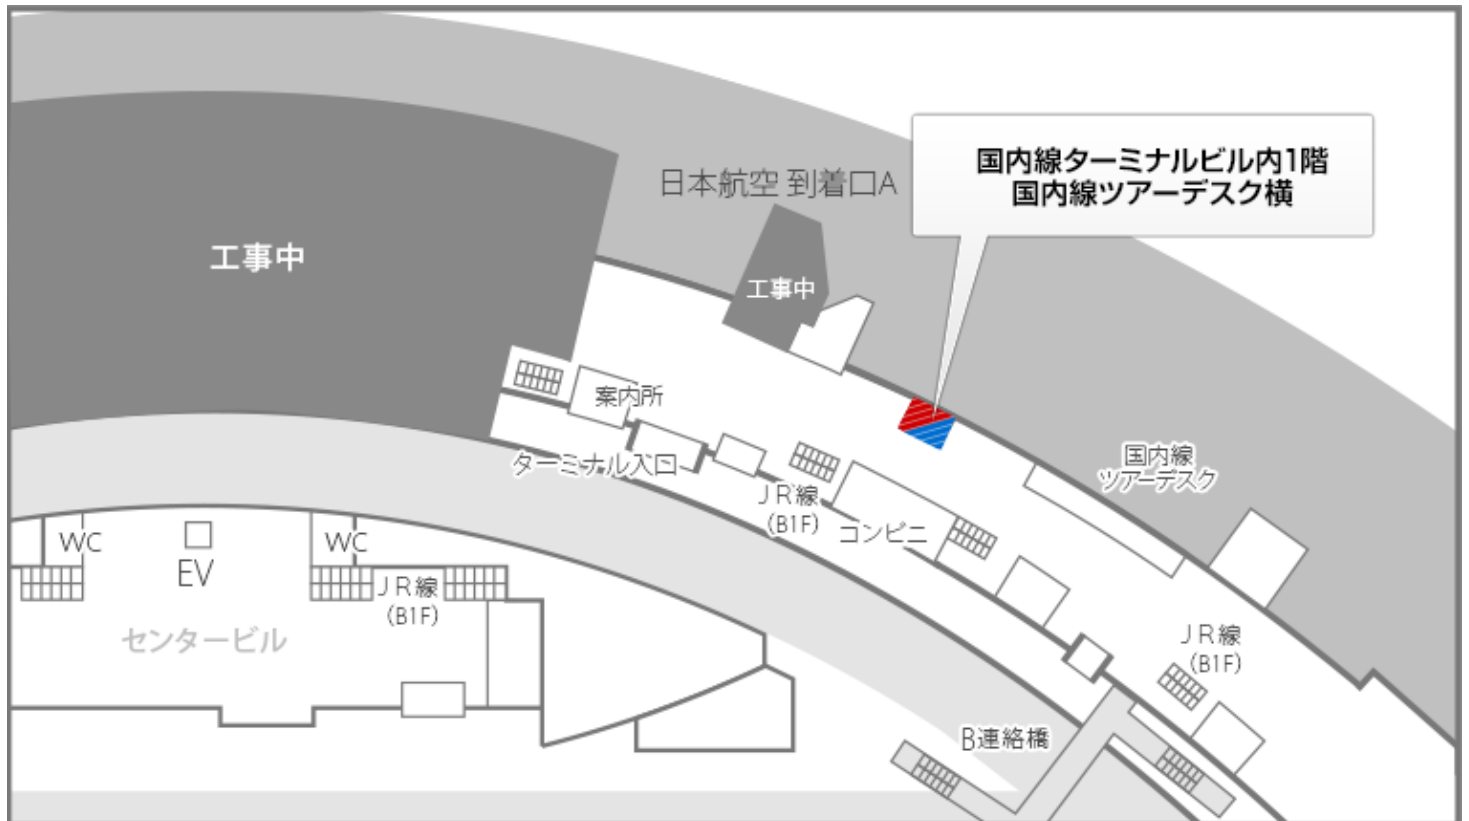

新千歳空港 カウンター受取・返却窓口のご案内

国内線ターミナルビル内（1F）国内線ツアーデスク横

受取

返却

営業時間

7:00 ~ 20:00

Now Printing...

■場所

国内線ターミナルビル内（1F）国内線ツアーデスク横

新千歳空港 カウンター受取・返却窓口のご案内

国内線ターミナルビル内（3F）出発ロビー 手荷物一時預かり・宅配・ポーターサービス

受取

返却

営業時間

7:30 ~ 19:00 (月・火・木・土)
 7:00 ~ 20:00 (水・金・日)

場所

国際線ターミナルビル内 3階 出発ロビー